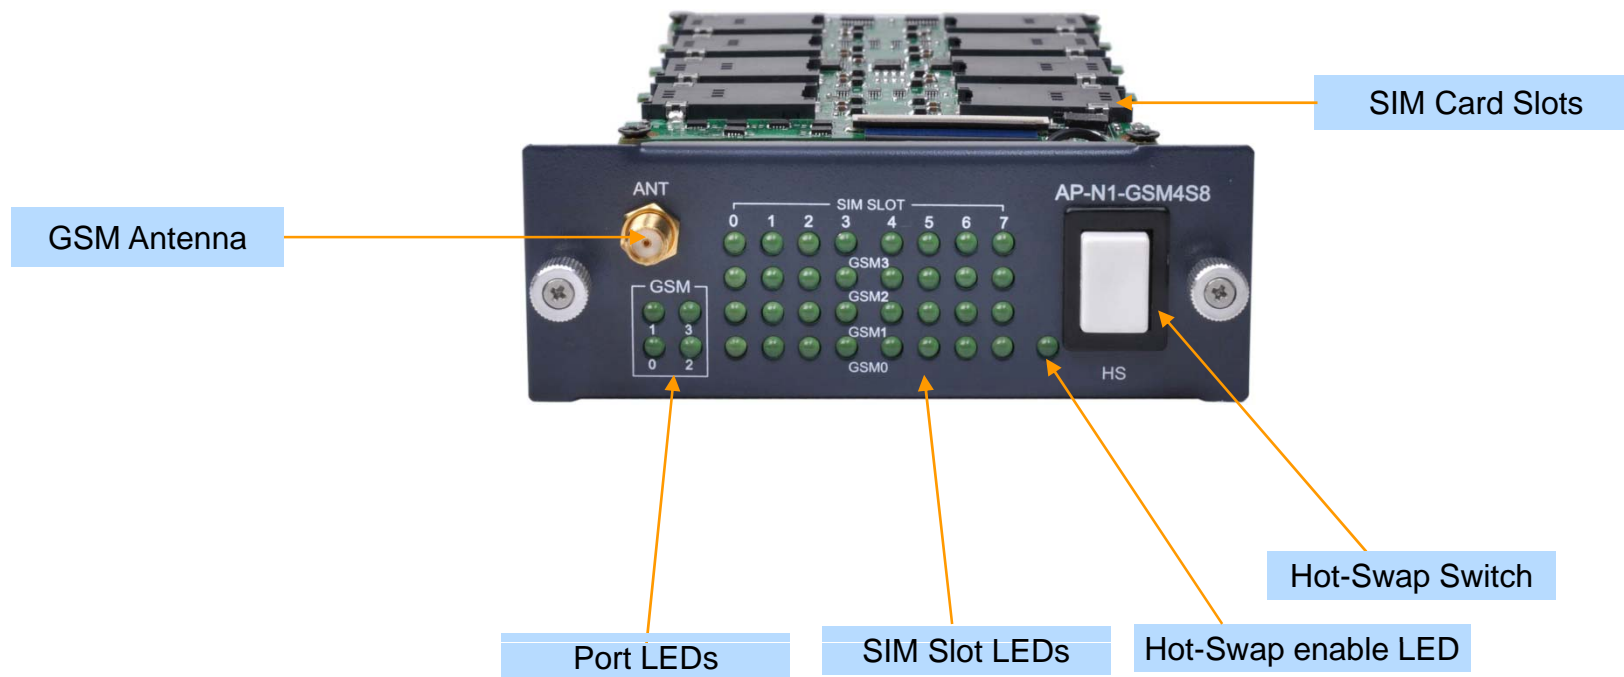

GSM & VoIP Modules for GSM N1 Platform

GSM & VoIP N1 Modules

AP-N1-GSM4 4-Port GSM Module

AP-N1-FXS8 8-Port FXS Module

AP-N1-FXO8 8-Port FXO Module

AP-N1-FXS4O4 4-Port FXS&4-Port FXO Module

AP-N1-E1 1-Port Digital E1/T1 Module

GSM & VoIP N1 Modules

AP-N1-GSM4U 4-Port GSM Module

AP-N1-GSM4UI 4-Port GSM Module
(Individual Antenna)

AP-N1-GSM2S4 2-Port GSM Module,
4 SIM Slot Per Port

AP-N1-GSM4S4 4-Port GSM Module,
4 SIM Slot Per Port

AP-N1-GSM4S8 4-Port GSM Module,
8 SIM Slot Per Port

8 SIM Card Slots/GSM Port

AP-N1-GSM4S8
(4-Port GSM Module, 8 SIM Card Slots per a GSM Port)

Thank you!

AddPac Technology Co., Ltd.
Sales and Marketing

Phone +82.2.568.3848 (KOREA)