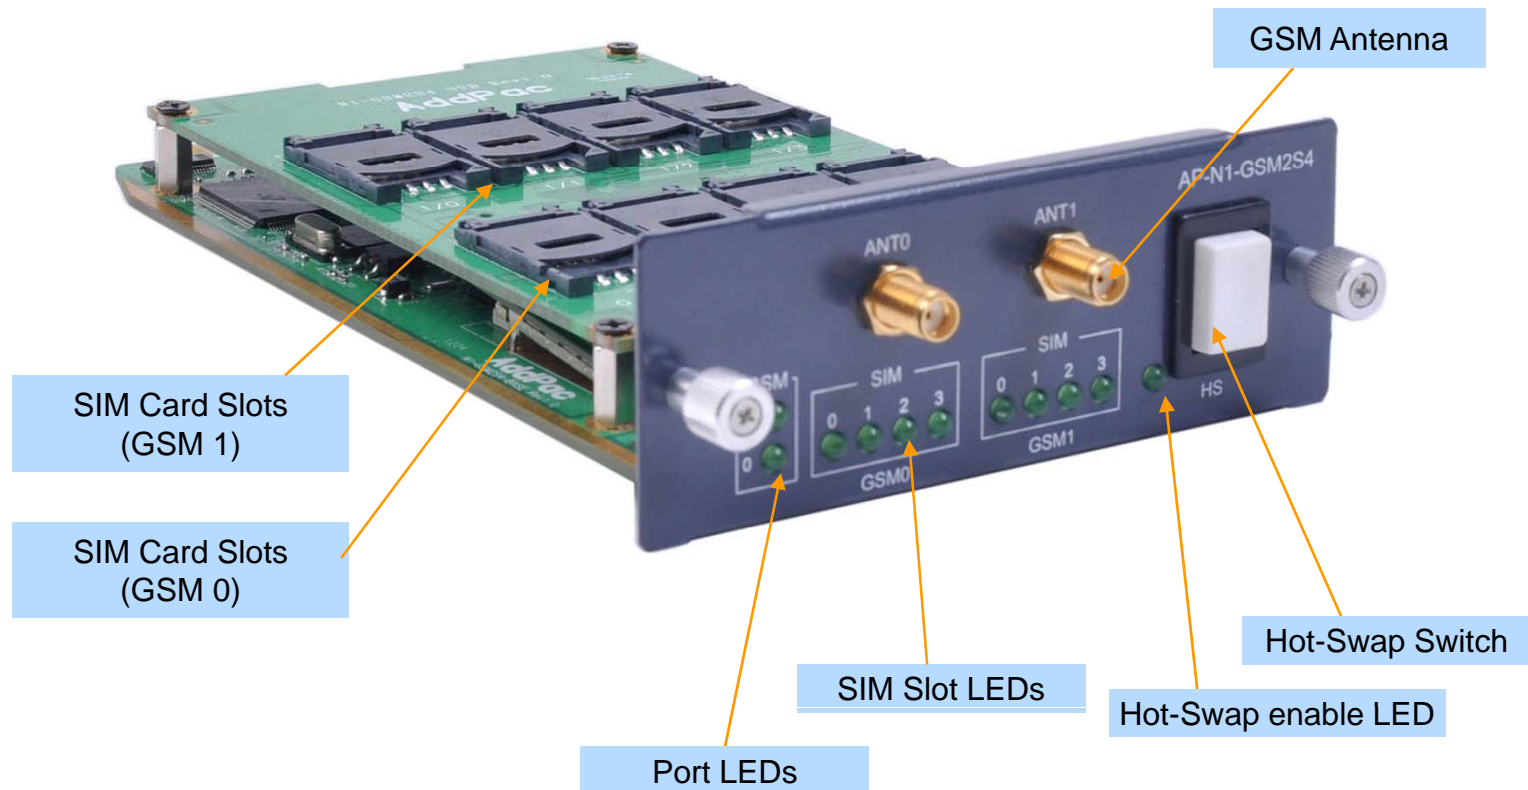

GSM & VoIP Modules for GSM N1 Platform

GSM & VoIP N1 Modules

AP-N1-GSM4 4-Port GSM Module

AP-N1-FXS8 8-Port FXS Module

AP-N1-FXO8 8-Port FXO Module

AP-N1-FXS4O4 4-Port FXS&4-Port FXO Module

AP-N1-E1 1-Port Digital E1/T1 Module

GSM & VoIP N1 Modules

AP-N1-GSM4U 4-Port GSM Module

AP-N1-GSM4UI 4-Port GSM Module
(Individual Antenna)

AP-N1-GSM2S4 2-Port GSM Module,
4 SIM Slot Per Port

Four(4) SIM Card Slots/GSM Port

AP-N1-GSM2S4
(2-Port GSM Module, 4 SIM Card Slots per GSM Port)