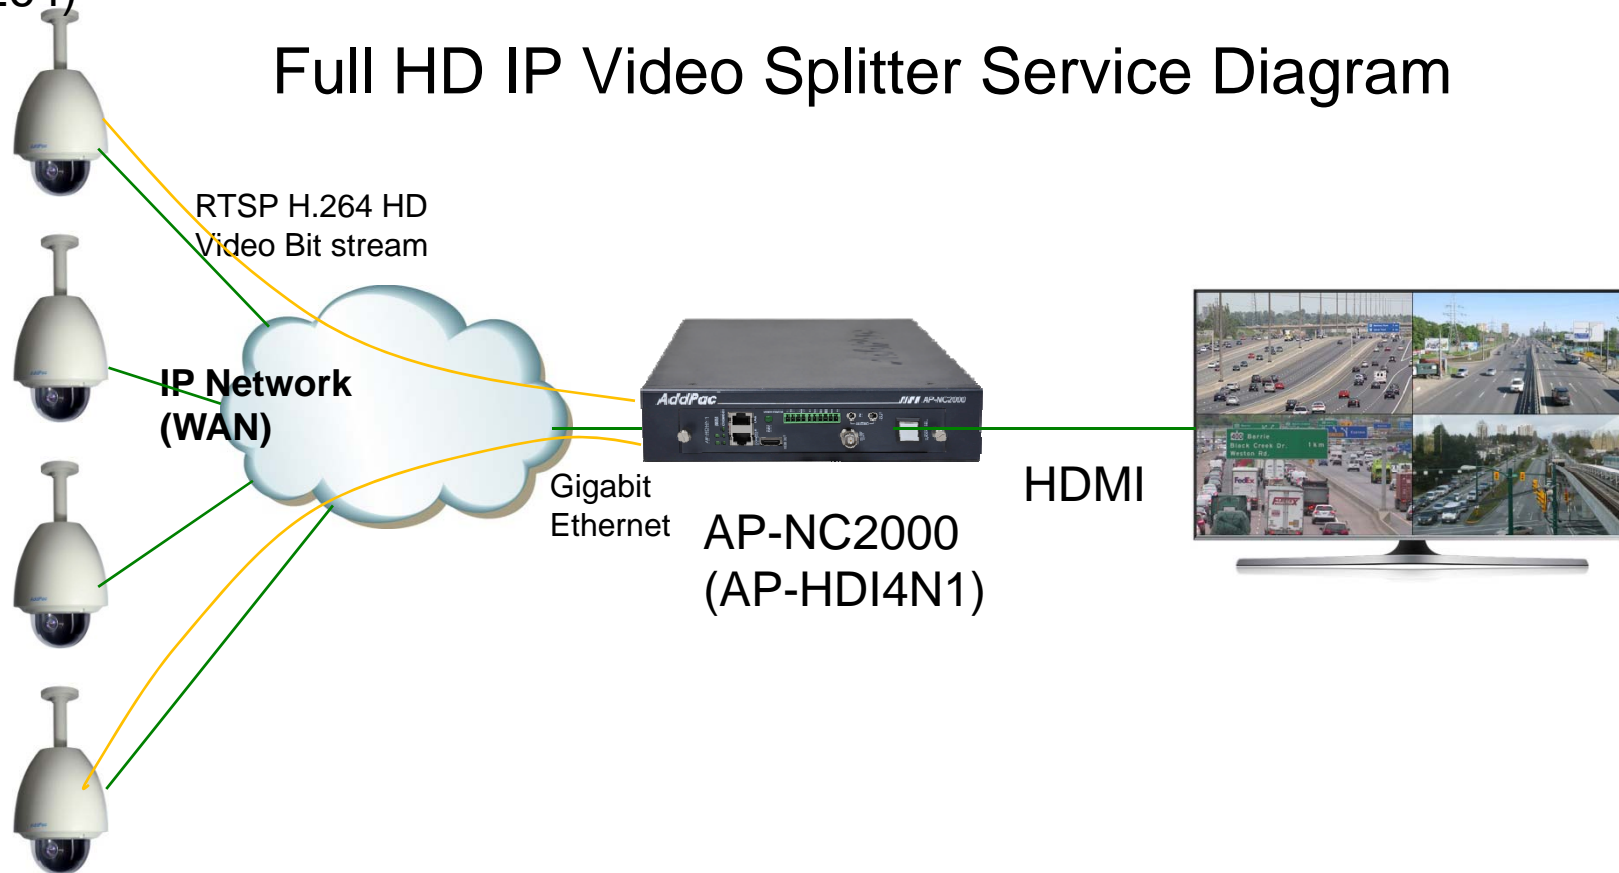

RSTP 기반 4채널 IP 비디오 화면 분할기 AP-HDI4N1

임베디드 Video DSP 기반 솔루션
장점 (PC 기반 솔루션 과 비교)

AddPac

AddPac Technology

Sales and Marketing

목차

- 4채널 풀 HD IP 화면 분할기 네트워크 구성도
- 4채널 풀 HD IP 화면 분할기 내부 블록다이어그램
- 애드팩 임베디드 DSP 기반 4화면분할기 솔루션 장점

네트워크 구성도

Full HD IP Camera
(H.264)

Full HD IP Video Splitter Service Diagram

AddPac

www.addpac.com

4채널 IP 화면 분할기 내부 블록다이어그램

4Ch H.264 IP Video Splitter

임베디드 비디오 DSP 기반 솔루션 장점

- 임베디드 Linux OS 사용으로 안정성이 뛰어남
- H/W 고장률이 현저하게 적음
- 부팅시간이 빠름
- 전력소비가 매우 적음
- 열자체가 비교적 적게 방출, 방열 기능을 위한 팬소음도 적고, 팬내구성이 좋음.
- 컴팩트 샤시로 설계되어 공간활용도가 좋음
- 작은사이즈에 다양한 비디오 인터페이스 지원가능
- 자체 설계, 개발 및 생산으로 장비 AS 및 수리가 쉽다
- H/W 모듈 타입으로 설계되어 다채널 장비 수용이 가능
(1모듈, 2모듈, 4모듈, 10모듈)