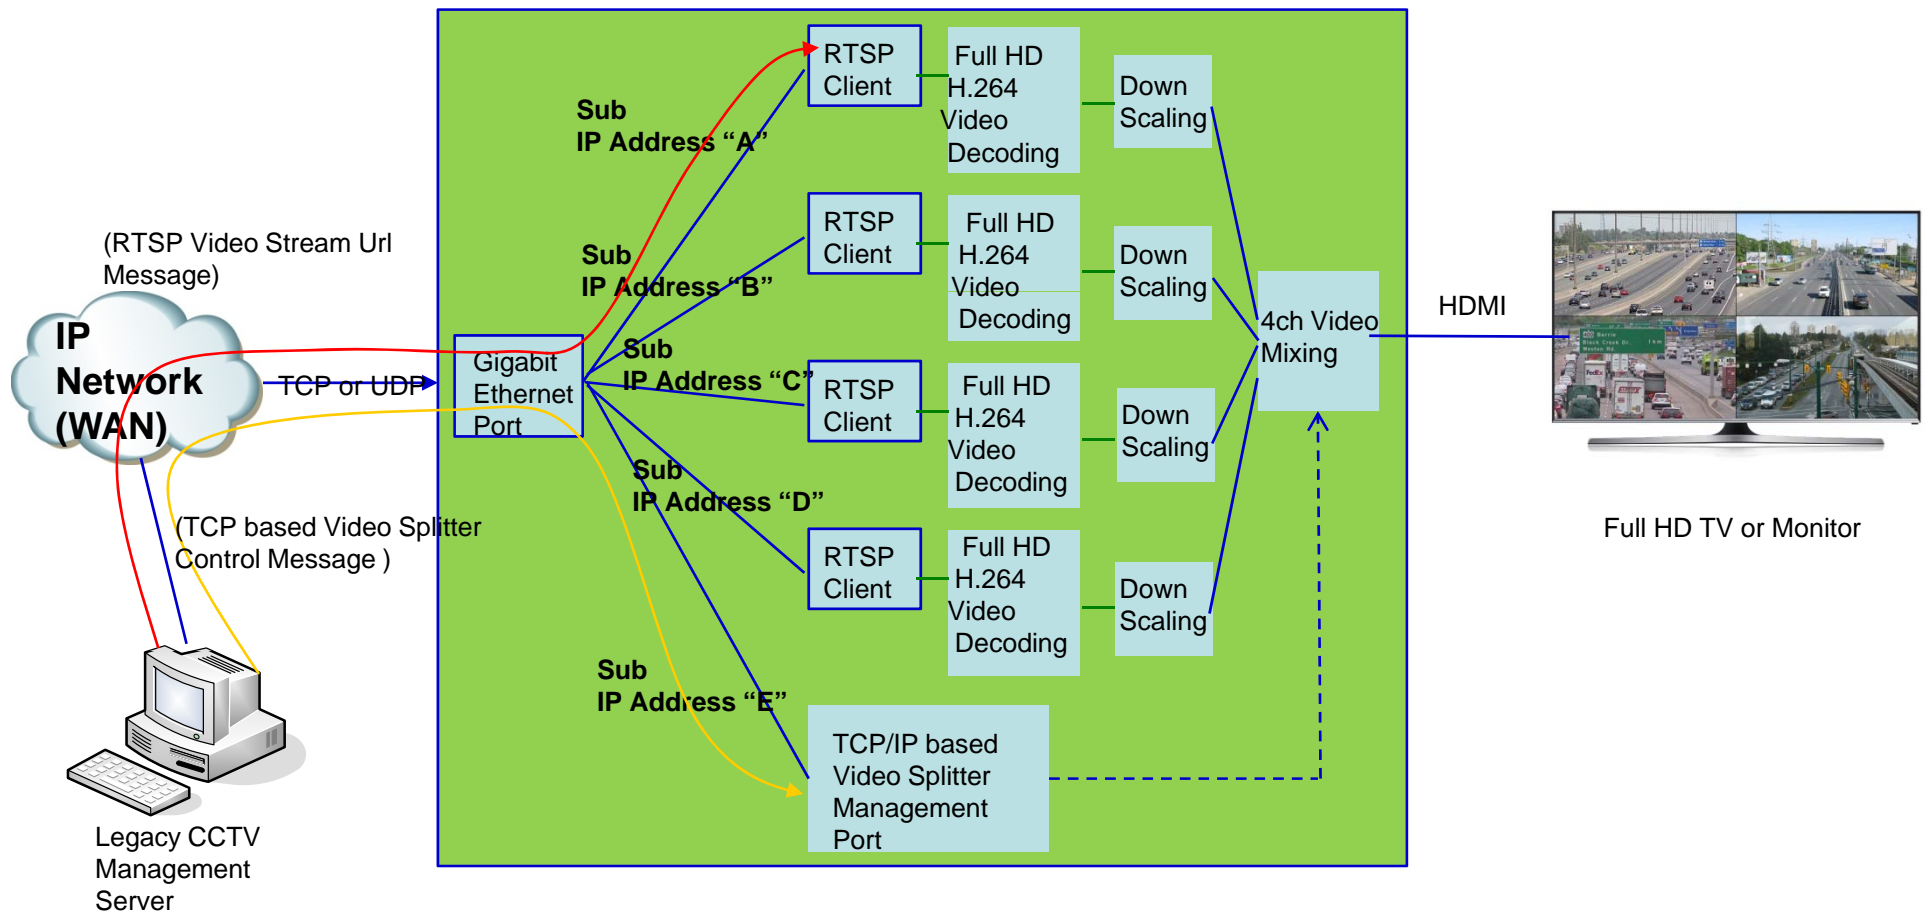

RSTP 기반 4채널 IP 비디오 화면 분할기 AP-HDI4N1

임베디드 Video DSP 기반 솔루션
장점 (PC 기반 솔루션 과 비교)

AddPac

AddPac Technology

Sales and Marketing

목차

- 4채널 풀 HD IP 화면 분할기 네트워크 구성도
- 4채널 풀 HD IP 화면 분할기 내부 블록다이어그램
- 애드팩 임베디드 DSP 기반 4화면분할기 솔루션 장점

네트워크 구성도

Full HD IP Camera
(H.264)

Full HD IP Video Splitter Service Diagram

AddPac

www.addpac.com

4채널 IP 화면 분할기 내부 블록다이어그램

4Ch H.264 IP Video Splitter

임베디드 비디오 DSP 기반 솔루션 장점