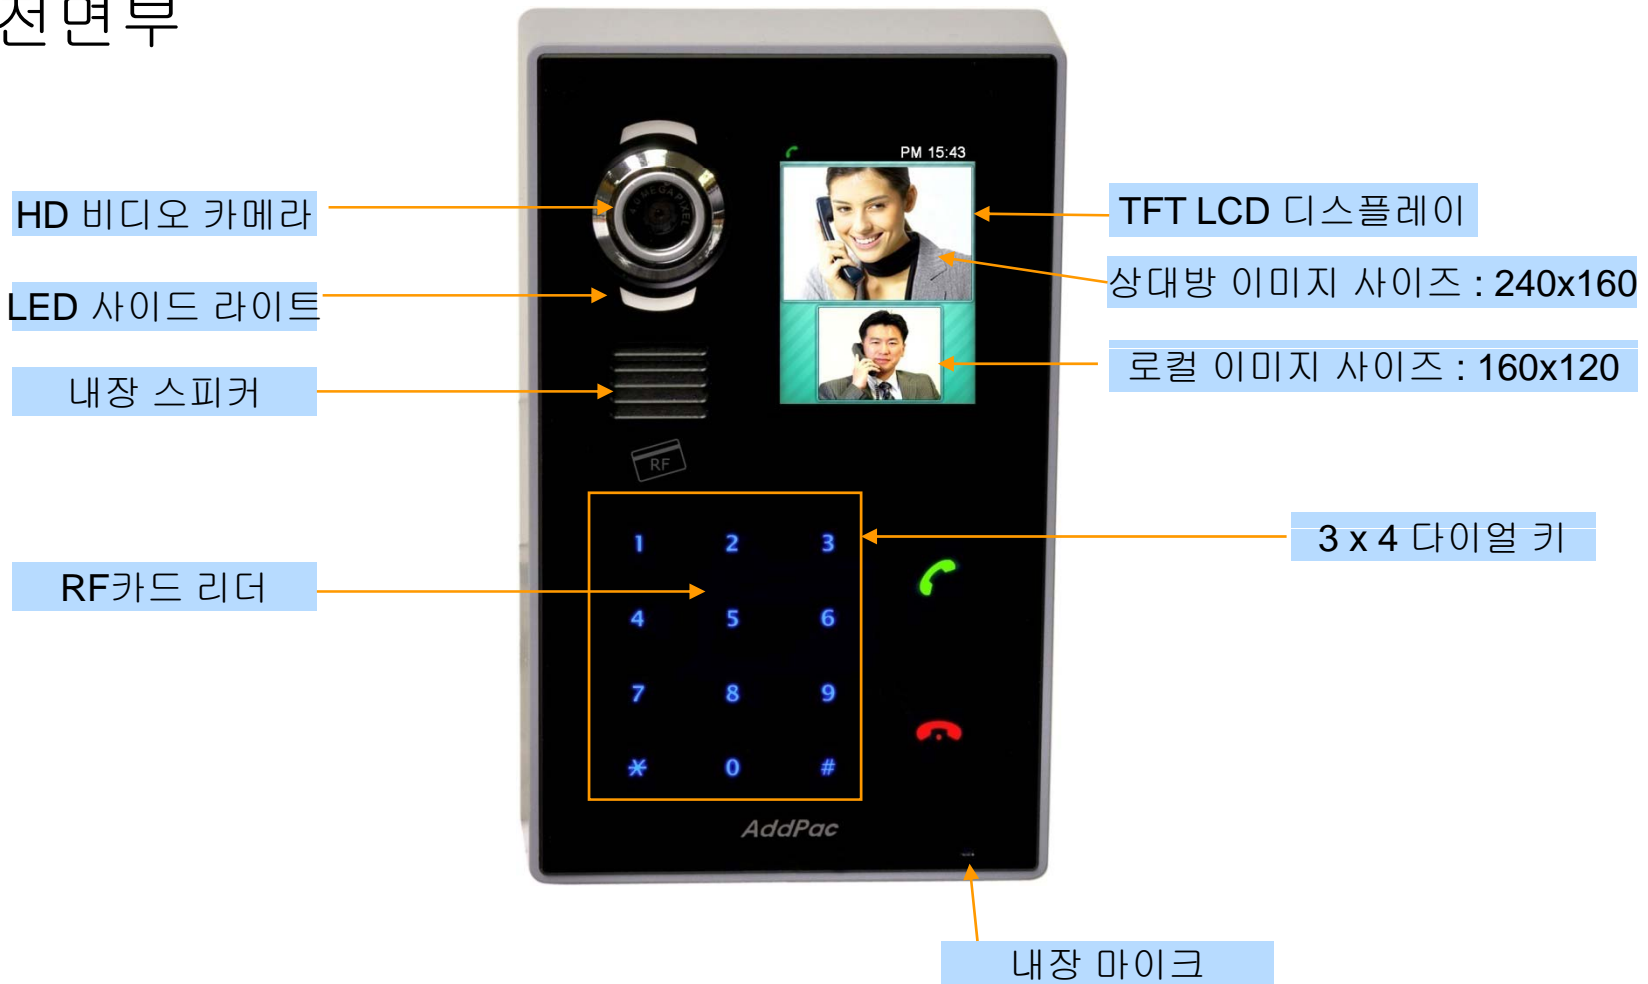

네트워크 구성도 (IP 비디오 도어폰)

AP-VAC70 HD 급 IP 비디오 도어폰

제품 주요기능

- 고성능 HD급 IP 비디오 도어폰 솔루션
- WDR(Wide Dynamic Range) HD CMOS 이미지 센서
- H.264 720P HD 비디오 코덱 지원
- 비디오 카메라, 3x4 키, TFT 컬러 LCD, 내장 마이크 & 스피커
- 2.4 인치 LCD, 320 x 240 비디오 해상도
- SIP VoIP 표준 시그널링 스택 탑재
- 고성능 영상/음성 코덱 지원
 - H.264/MPEG4, G.711, etc
- 1포트 10/100Mbps 고속 이더넷 포트 지원
- PoE(Power over Ethernet) 지원 (옵션)
- RFID 카드 리더 기능
- 고성능 어쿠스틱 에코캔슬라 칩 탑재
- 고음질 음성통화 기능 지원
- 전이중 방식(Full Duplex) 양방향 통화 기능
- 파워풀한 네트워크 프로토콜 지원 (PPPoE, DHCP, Static Routing, etc)
- 펌웨어 업그레이드 기능 지원
- 진보된 음성 QoS 지원

하드웨어 상세 사양

RISC
CPU

High-end
DSP

- RISC+고성능 비디오 DSP 컴퓨팅 파워
- 오디오 및 음성 인터페이스
 - 내장 마이크
 - 내장 스피커
 - 3 x 4 키 패드 (터치키)
- HD CMOS 비디오 카메라 인터페이스
- TFT Color LCD 인터페이스
 - 2.4 인치 LCD, 320 x 240 비디오 해상도
- 네트워크 인터페이스
 - 1포트 10/100Mbps 고속 이더넷
- RF 카드 인식 리더기 제공
- Alarm & Relay 출력 인터페이스 지원 (door open, etc)
- RS232/RS485 인터페이스 지원
- 외부용 RCA 오디오 라인 출력 단자 및 마이크입력 단자 (후면부)
- 전원 공급
 - Power over Ethernet (옵션)
 - 외장형 파워 어댑터 지원

하드웨어 상세 사양

RISC
CPU

High-end
DSP

전면부

하드웨어 상세 사양

RISC
CPU

High-end
DSP

후면부

AP-VP280DM IP 비디오 전화기

AP-VP280DM IP 비디오 전화기

제품 주요 특징

- IP 기반 영상전화기 솔루션
- 7인치 고품질 LCD 채택
- 고품질 비디오, 오디오 및 음성 서비스 지원
- 고성능 프로그래머블 DSP
- IP 비디오 텔레포니, 비디오 컨퍼런스 서비스 기능 지원
- H.323/SIP 듀얼 VoIP 시그널링 프로토콜
- H.264/H.263 비디오 코덱 지원
- 외부 HDTV 연결을 위한 HDMI 비디오 출력 인터페이스 지원
- 다양한 비디오 콜 시나리오 지원
- 비디오 콜 트래픽 모니터링 기능 (패킷로스, 전송 대역폭)
- 펌웨어 업그레이드 기능 지원
- 오디오/비디오 프라이버시 기능 지원