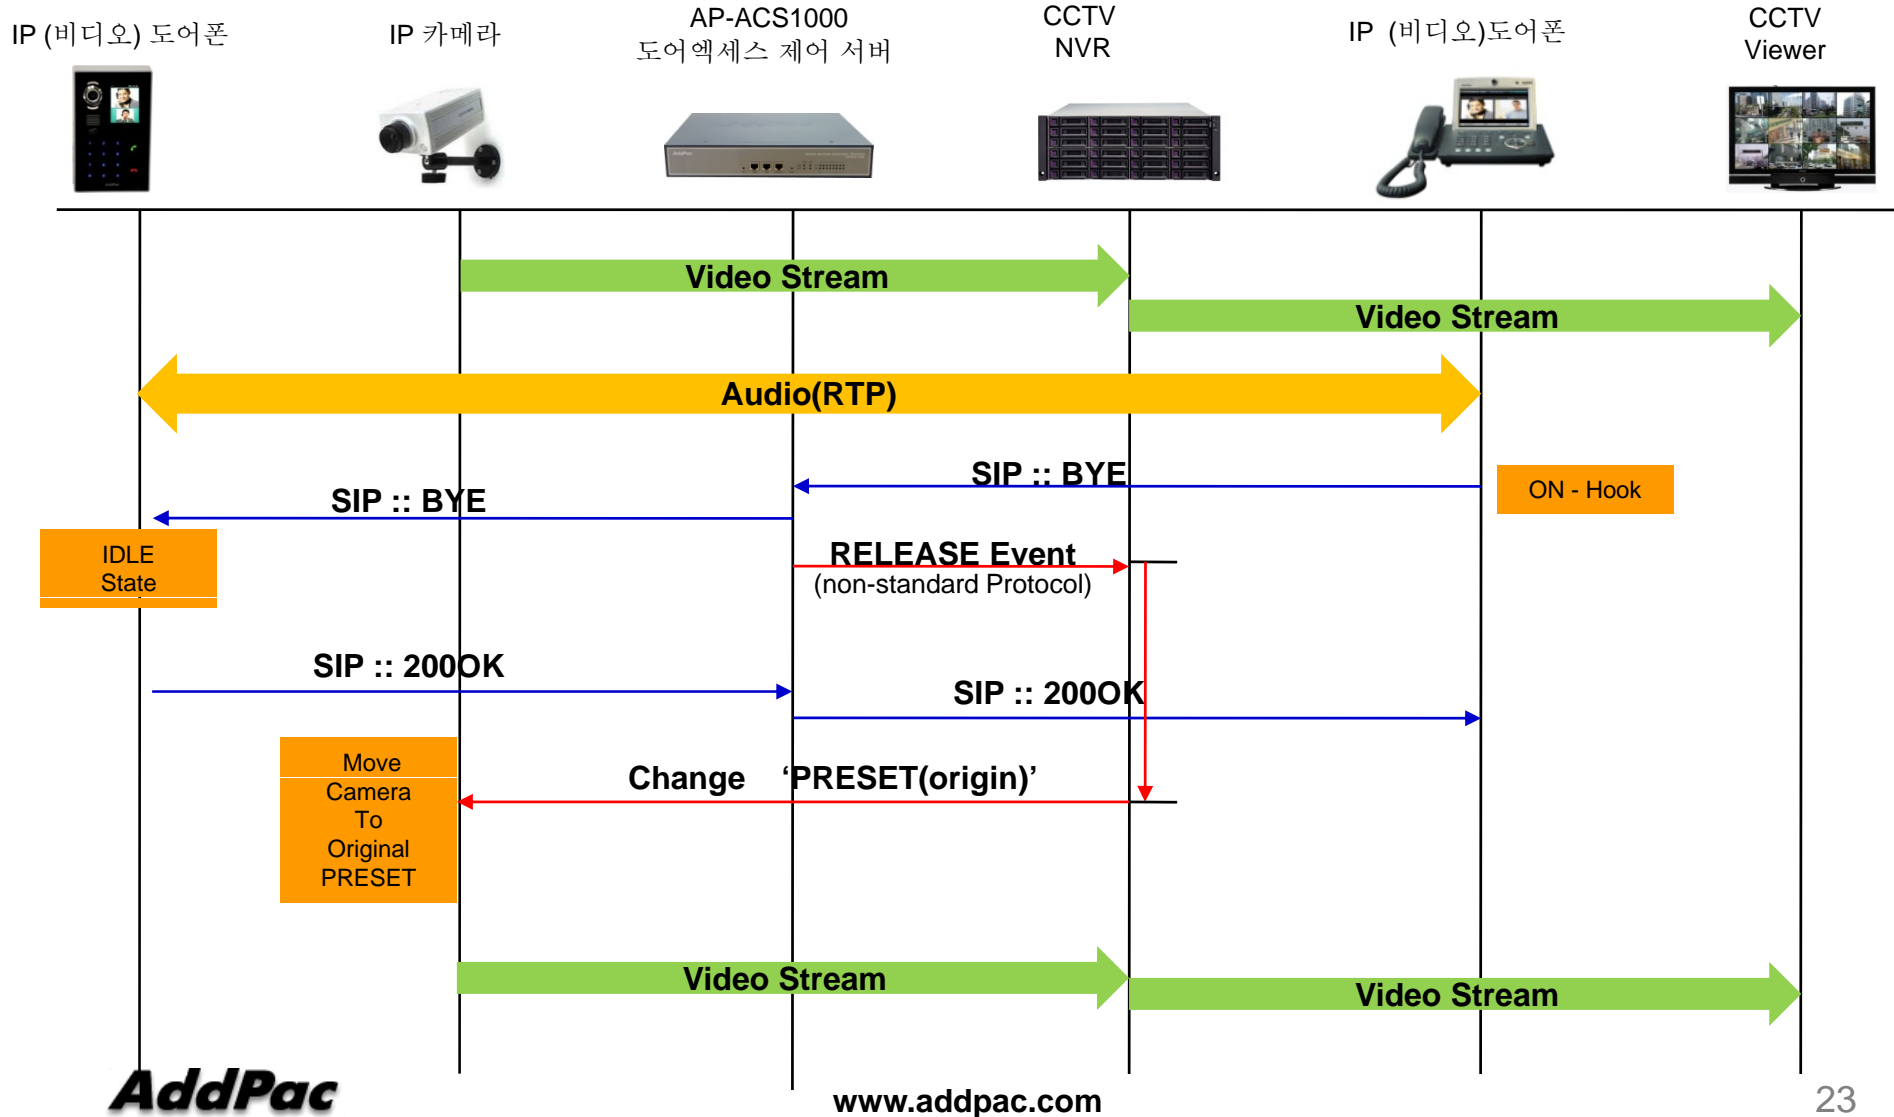

메시지 시그널 플로우 (IP 도어폰 호 해제)