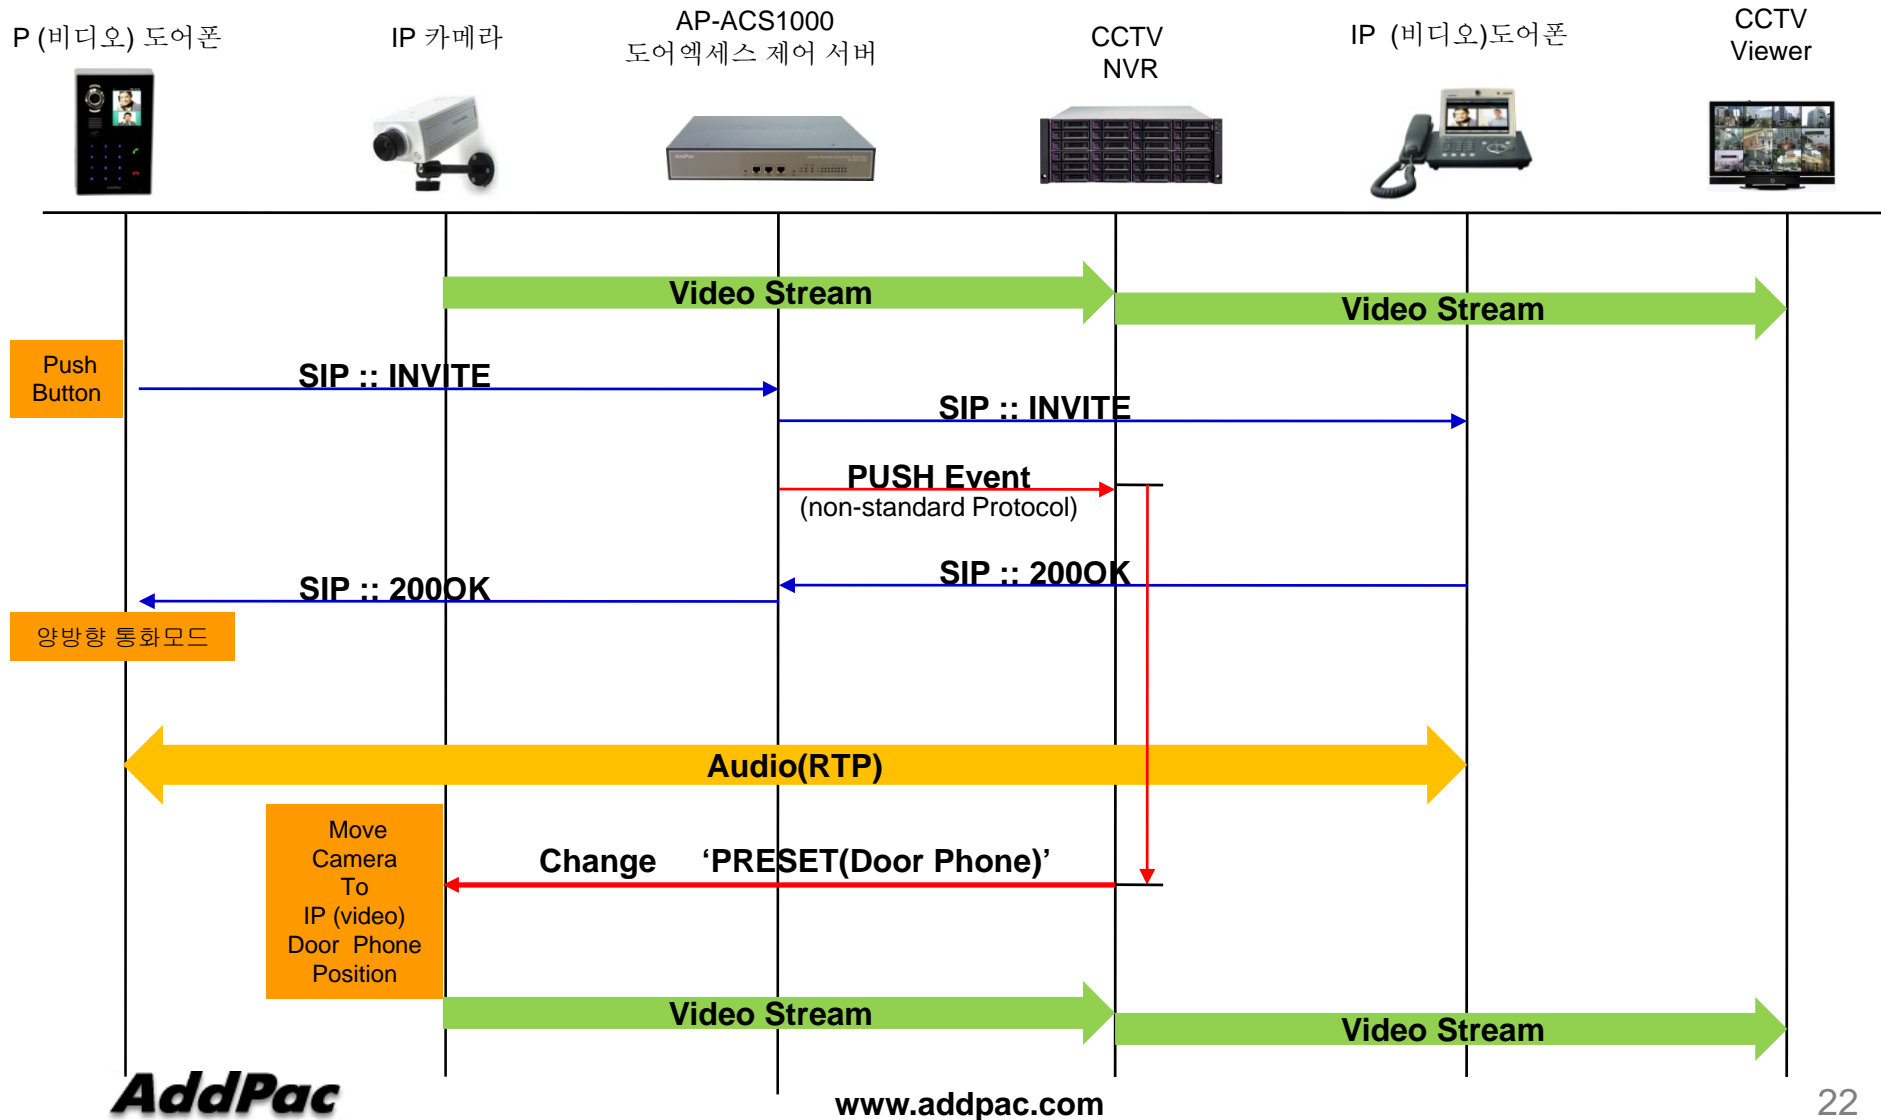

메시지 시그널 플로우 (IP 도어폰 호 시작)