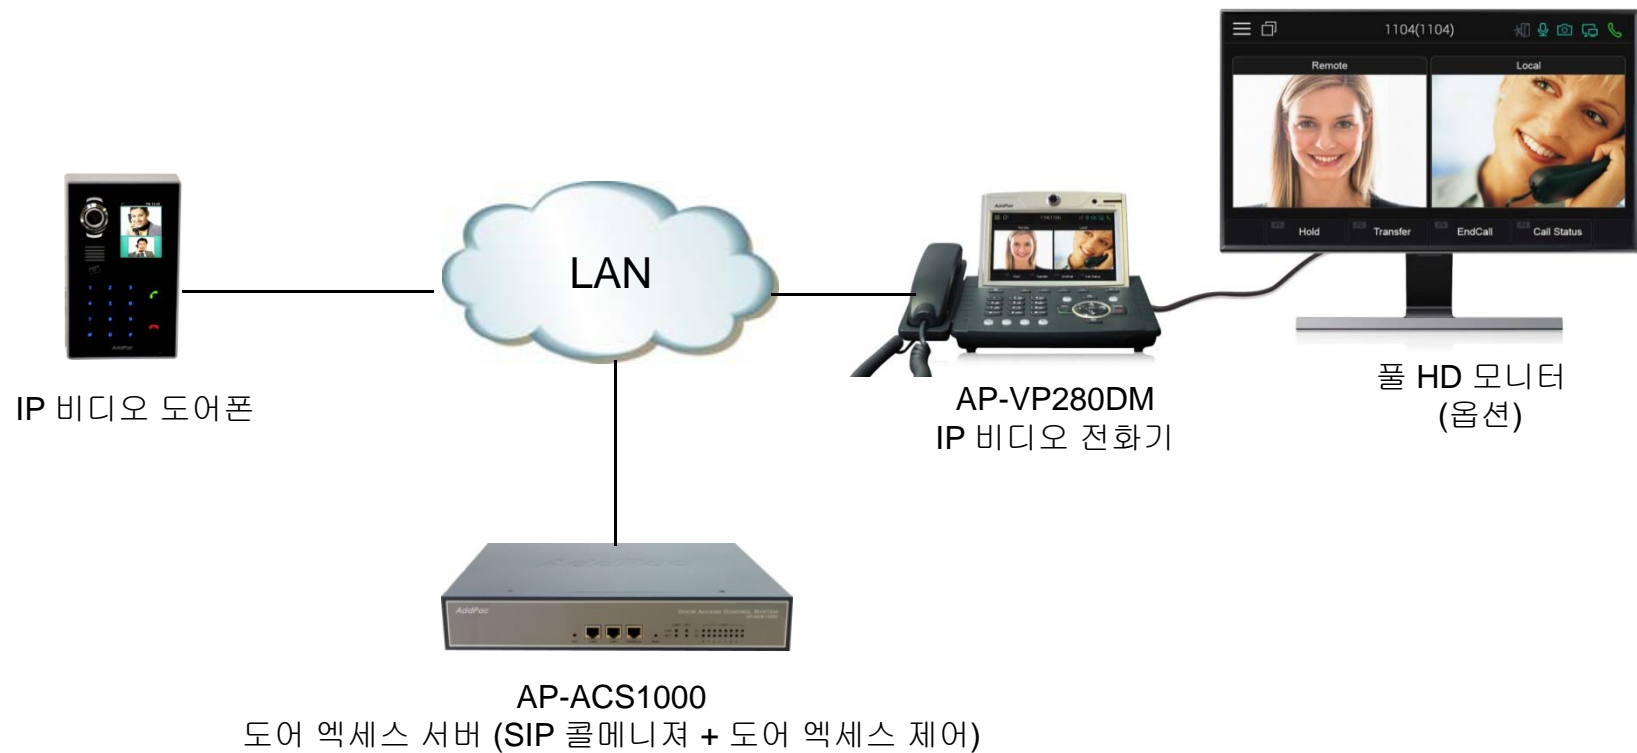

네트워크 구성도 (IP 비디오 도어폰)

AP-VAC70 HD 급 IP 비디오 도어폰

제품 주요기능

- 고성능 HD급 IP 비디오 도어폰 솔루션
- WDR(Wide Dynamic Range) HD CMOS 이미지 센서
- H.264 720P HD 비디오 코덱 지원
- 비디오 카메라, 3x4 키, TFT 컬러 LCD, 내장 마이크 & 스피커
- 2.4 인치 LCD, 320 x 240 비디오 해상도
- SIP VoIP 표준 시그널링 스택 탑재
- 고성능 영상/음성 코덱 지원
 - H.264/MPEG4, G.711, etc
- 1포트 10/100Mbps 고속 이더넷 포트 지원
- PoE(Power over Ethernet) 지원 (옵션)
- RFID 카드 리더 기능
- 고성능 어쿠스틱 에코캔슬라 칩 탑재
- 고음질 음성통화 기능 지원
- 전이중 방식(Full Duplex) 양방향 통화 기능
- 파워풀한 네트워크 프로토콜 지원 (PPPoE, DHCP, Static Routing, etc)
- 펌웨어 업그레이드 기능 지원
- 진보된 음성 QoS 지원

하드웨어 상세사양

High-end
DSP

- 프로그래머블 비디오 DSP 하드웨어 아키텍처
- 비디오 입력 인터페이스
 - RCA 비디오 입력
- 비디오 출력 인터페이스
 - RCA 비디오 출력, **HDMI 비디오 출력**
- 오디오/음성 인터페이스
 - 스테레오 오디오 입출력 커넥터
- 네트워크 인터페이스
 - 1포트 10/100Mbps 고속 이더넷
 - 1포트 RS-232C 콘솔 인터페이스
 - 1포트 USB 인터페이스
- PSTN 인터페이스 (옵션)
 - 1포트 FXO(RJ11) 인터페이스 (옵션)
- 전원
 - 외부 전원 어댑터
 - PoE (Power over Ethernet) : 옵션

하드웨어 상세사양

High-end
DSP

하드웨어 상세사양

High-end
DSP

하드웨어 상세사양

High-end
DSP

응용서비스 다이어그램

CCTV NVR 상호 연동 기능 리스트

RTSP 프로토콜을 통한 상시 모니터링

RTSP/RTP 비디오 서비스 블록 다이어그램

AP-VAC70
HD IP 비디오 도어폰

CCTV 카메라 연동 기능 구성도: IP 카메라 PTZ

메시지 정의

- IP 비디오 도어폰 호 시작
 - PUSH Event 메시지 (AP-ACS1000 → CCTV NVR 전송)
 - PRESET Event 메시지 (S1 NVR 에서 IP 카메라 Preset 도어폰 위치로 이동)
- IP 비디오 도어폰 호 해제
 - RELEASE Event 메시지 (AP-ACS1000 → CCTV NVR 전송)
 - PRESET Event 메시지 (CCTV NVR 에서 IP 카메라 원래 설정 모드로 이동)