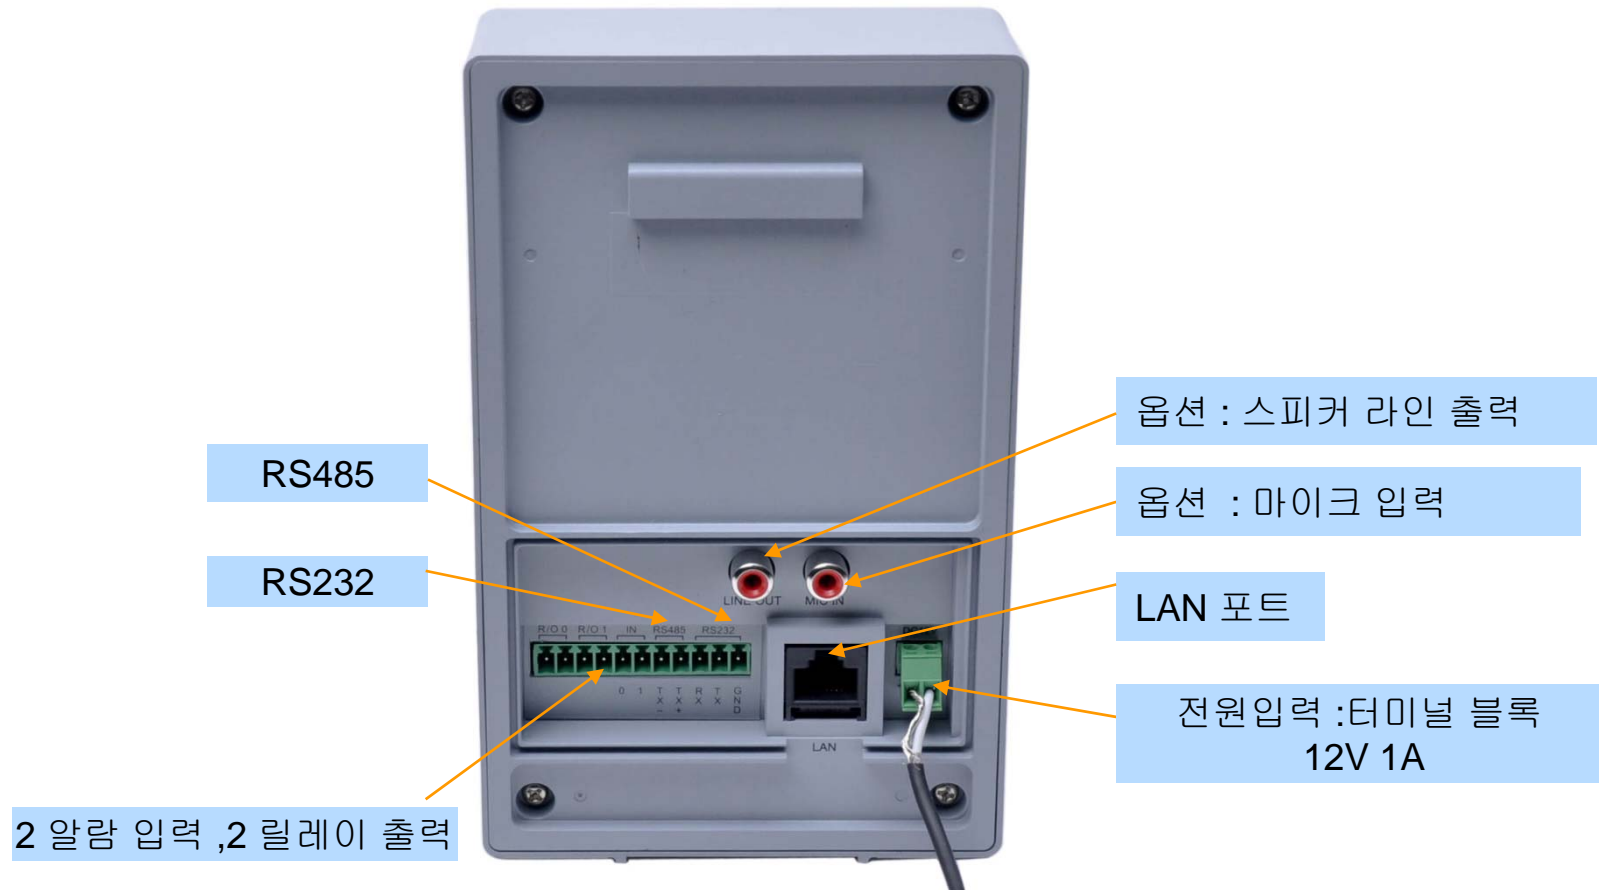

네트워크 구성도 (IP 비디오 도어폰)

AP-VAC70 HD 급 IP 비디오 도어폰

제품 주요기능

- 고성능 HD급 IP 비디오 도어폰 솔루션
- WDR(Wide Dynamic Range) HD CMOS 이미지 센서
- H.264 720P HD 비디오 코덱 지원
- 비디오 카메라, 3x4 키, TFT 컬러 LCD, 내장 마이크 & 스피커
- 2.4 인치 LCD, 320 x 240 비디오 해상도
- SIP VoIP 표준 시그널링 스택 탑재
- 고성능 영상/음성 코덱 지원
 - H.264/MPEG4, G.711, etc
- 1포트 10/100Mbps 고속 이더넷 포트 지원
- PoE(Power over Ethernet) 지원 (옵션)
- RFID 카드 리더 기능
- 고성능 어쿠스틱 에코캔슬라 칩 탑재
- 고음질 음성통화 기능 지원
- 전이중 방식(Full Duplex) 양방향 통화 기능
- 파워풀한 네트워크 프로토콜 지원 (PPPoE, DHCP, Static Routing, etc)
- 펌웨어 업그레이드 기능 지원
- 진보된 음성 QoS 지원

하드웨어 상세 사양

RISC
CPU

High-end
DSP

- RISC+고성능 비디오 DSP 컴퓨팅 파워
- 오디오 및 음성 인터페이스
 - 내장 마이크
 - 내장 스피커
 - 3 x 4 키 패드 (터치키)
- HD CMOS 비디오 카메라 인터페이스
- TFT Color LCD 인터페이스
 - 2.4 인치 LCD, 320 x 240 비디오 해상도
- 네트워크 인터페이스
 - 1포트 10/100Mbps 고속 이더넷
- RF 카드 인식 리더기 제공
- Alarm & Relay 출력 인터페이스 지원 (door open, etc)
- RS232/RS485 인터페이스 지원
- 외부용 RCA 오디오 라인 출력 단자 및 마이크입력 단자 (후면부)
- 전원 공급
 - Power over Ethernet (옵션)
 - 외장형 파워 어댑터 지원

하드웨어 상세 사양

RISC
CPU

High-end
DSP

전면부

하드웨어 상세 사양

RISC
CPU

High-end
DSP

후면부

하드웨어 상세사양

High-end
DSP

- 프로그래머블 비디오 DSP 하드웨어 아키텍처
- 비디오 입력 인터페이스
 - RCA 비디오 입력
- 비디오 출력 인터페이스
 - RCA 비디오 출력, **HDMI 비디오 출력**
- 오디오/음성 인터페이스
 - 스테레오 오디오 입출력 커넥터
- 네트워크 인터페이스
 - 1포트 10/100Mbps 고속 이더넷
 - 1포트 RS-232C 콘솔 인터페이스
 - 1포트 USB 인터페이스
- PSTN 인터페이스 (옵션)
 - 1포트 FXO(RJ11) 인터페이스 (옵션)
- 전원
 - 외부 전원 어댑터
 - PoE (Power over Ethernet) : 옵션