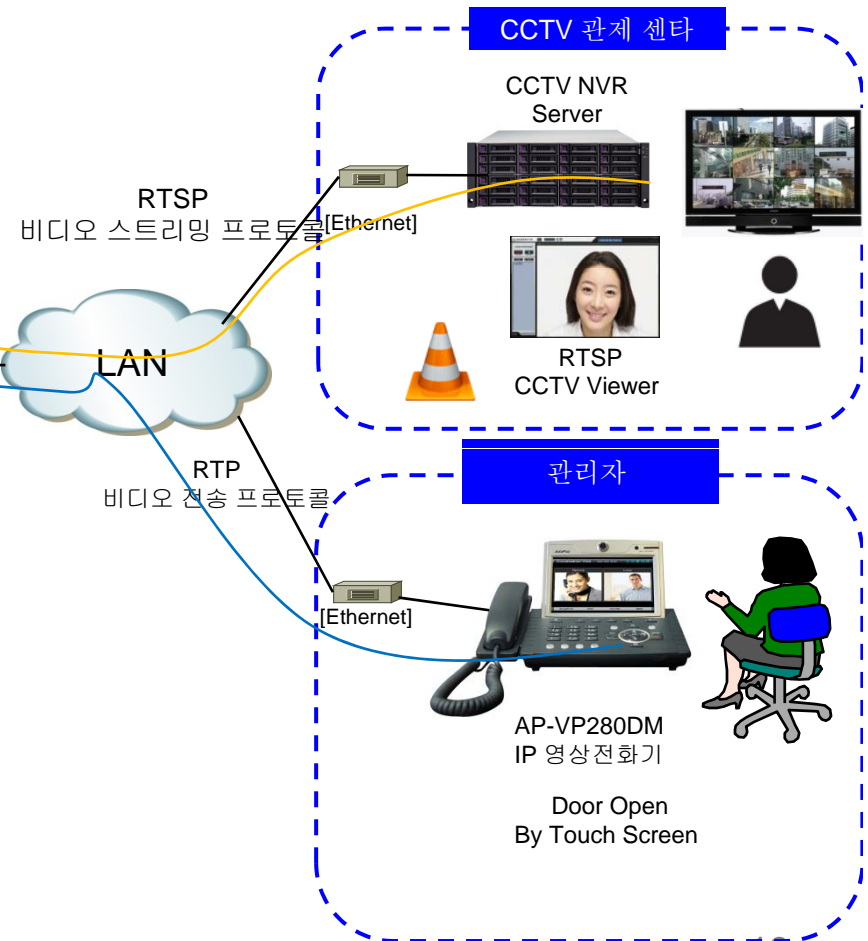

네트워크 구성도 (IP 비디오 도어폰)

AP-VAC70 HD 급 IP 비디오 도어폰

제품 주요기능

- 고성능 HD급 IP 비디오 도어폰 솔루션
- WDR(Wide Dynamic Range) HD CMOS 이미지 센서
- H.264 720P HD 비디오 코덱 지원
- 비디오 카메라, 3x4 키, TFT 컬러 LCD, 내장 마이크 & 스피커
- 2.4 인치 LCD, 320 x 240 비디오 해상도
- SIP VoIP 표준 시그널링 스택 탑재
- 고성능 영상/음성 코덱 지원
 - H.264/MPEG4, G.711, etc
- 1포트 10/100Mbps 고속 이더넷 포트 지원
- PoE(Power over Ethernet) 지원 (옵션)
- RFID 카드 리더 기능
- 고성능 어쿠스틱 에코캔슬라 칩 탑재
- 고음질 음성통화 기능 지원
- 전이중 방식(Full Duplex) 양방향 통화 기능
- 파워풀한 네트워크 프로토콜 지원 (PPPoE, DHCP, Static Routing, etc)
- 펌웨어 업그레이드 기능 지원
- 진보된 음성 QoS 지원

하드웨어 상세사양

High-end
DSP

- 프로그래머블 비디오 DSP 하드웨어 아키텍처
- 비디오 입력 인터페이스
 - RCA 비디오 입력
- 비디오 출력 인터페이스
 - RCA 비디오 출력, **HDMI 비디오 출력**
- 오디오/음성 인터페이스
 - 스테레오 오디오 입출력 커넥터
- 네트워크 인터페이스
 - 1포트 10/100Mbps 고속 이더넷
 - 1포트 RS-232C 콘솔 인터페이스
 - 1포트 USB 인터페이스
- PSTN 인터페이스 (옵션)
 - 1포트 FXO(RJ11) 인터페이스 (옵션)
- 전원
 - 외부 전원 어댑터
 - PoE (Power over Ethernet) : 옵션

하드웨어 상세사양

High-end
DSP

하드웨어 상세사양

High-end
DSP

하드웨어 상세사양

High-end
DSP

응용서비스 다이어그램

CCTV NVR 상호 연동 기능 리스트

RTSP 프로토콜을 통한 상시 모니터링

RTSP/RTP 비디오 서비스 블록 다이어그램

AP-VAC70
HD IP 비디오 도어폰

CCTV 카메라 연동 기능 구성도: IP 카메라 PTZ

메시지 정의

- IP 비디오 도어폰 호 시작
 - PUSH Event 메시지 (AP-ACS1000 → CCTV NVR 전송)
 - PRESET Event 메시지 (S1 NVR 에서 IP 카메라 Preset 도어폰 위치로 이동)
- IP 비디오 도어폰 호 해제
 - RELEASE Event 메시지 (AP-ACS1000 → CCTV NVR 전송)
 - PRESET Event 메시지 (CCTV NVR 에서 IP 카메라 원래 설정 모드로 이동)