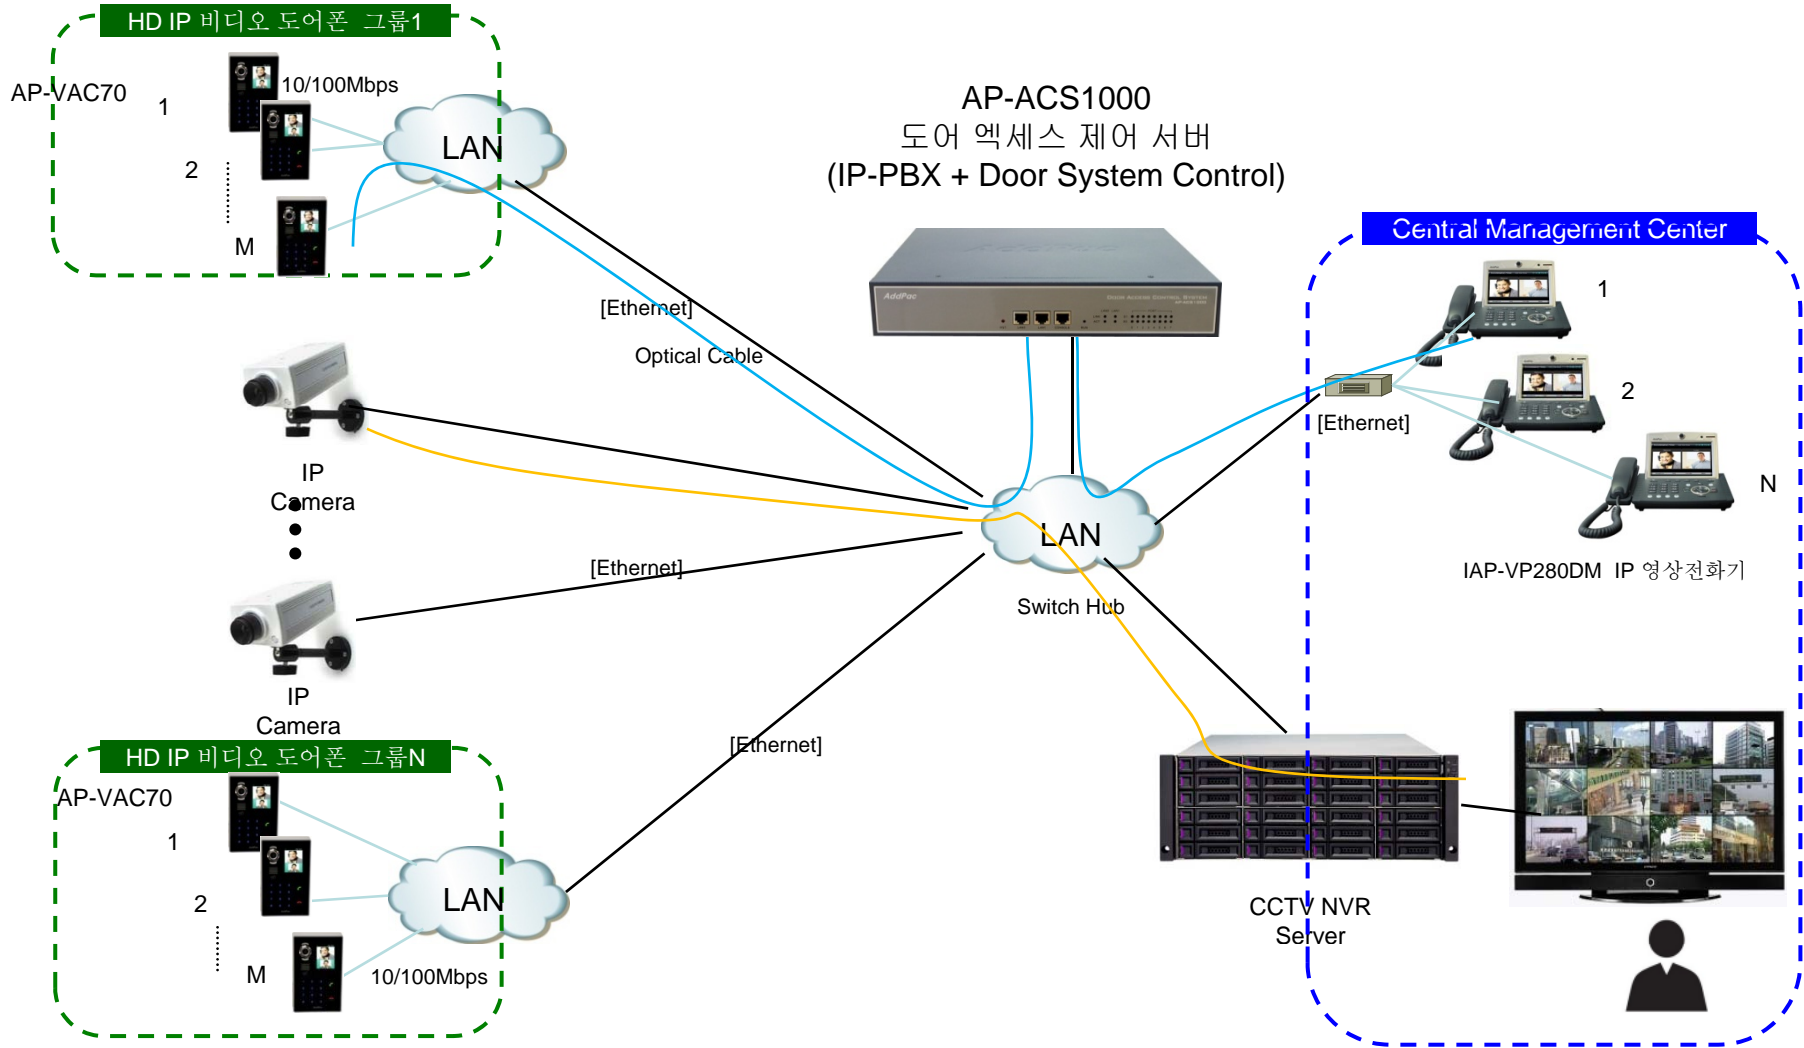

HD IP 비디오 도어폰

CCTV NVR 서버 연동

AddPac

AddPac Technology

Sales and Marketing

www.addpac.com

목차

- 네트워크 구성도 (CCTV NVR 연동)
 - IP 비디오 도어폰 제품 (AP-VAC70)
- AP-VAC70 HD 급 IP 비디오 도어폰 주요특징 및 하드웨어 사양
- AP-VP280DM IP 비디오 전화기 소개
- CCTV DVR 상호 연동 기능 리스트
 - RTSP 비디오 모니터링 연동 구성도
 - CCTV 카메라 연동 기능 구성도

네트워크 구성도 (IP 비디오 도어폰)

AP-VAC70 HD 급 IP 비디오 도어폰

제품 주요기능

- 고성능 HD급 IP 비디오 도어폰 솔루션
- WDR(Wide Dynamic Range) HD CMOS 이미지 센서
- H.264 720P HD 비디오 코덱 지원
- 비디오 카메라, 3x4 키, TFT 컬러 LCD, 내장 마이크 & 스피커
- 2.4 인치 LCD, 320 x 240 비디오 해상도
- SIP VoIP 표준 시그널링 스택 탑재
- 고성능 영상/음성 코덱 지원
 - H.264/MPEG4, G.711, etc
- 1포트 10/100Mbps 고속 이더넷 포트 지원
- PoE(Power over Ethernet) 지원 (옵션)
- RFID 카드 리더 기능
- 고성능 어쿠스틱 에코캔슬라 칩 탑재
- 고음질 음성통화 기능 지원
- 전이중 방식(Full Duplex) 양방향 통화 기능
- 파워풀한 네트워크 프로토콜 지원 (PPPoE, DHCP, Static Routing, etc)
- 펌웨어 업그레이드 기능 지원
- 진보된 음성 QoS 지원

하드웨어 상세 사양

RISC
CPU

High-end
DSP

- RISC+고성능 비디오 DSP 컴퓨팅 파워
- 오디오 및 음성 인터페이스
 - 내장 마이크
 - 내장 스피커
 - 3 x 4 키 패드 (터치키)
- HD CMOS 비디오 카메라 인터페이스
- TFT Color LCD 인터페이스
 - 2.4 인치 LCD, 320 x 240 비디오 해상도
- 네트워크 인터페이스
 - 1포트 10/100Mbps 고속 이더넷
- RF 카드 인식 리더기 제공
- Alarm & Relay 출력 인터페이스 지원 (door open, etc)
- RS232/RS485 인터페이스 지원
- 외부용 RCA 오디오 라인 출력 단자 및 마이크입력 단자 (후면부)
- 전원 공급
 - Power over Ethernet (옵션)
 - 외장형 파워 어댑터 지원

RTSP 프로토콜을 통한 상시 모니터링

RTSP/RTP 비디오 서비스 블록 다이어그램

AP-VAC70
HD IP 비디오 도어폰

CCTV 카메라 연동 기능 구성도: IP 카메라 PTZ

메시지 정의

- IP 비디오 도어폰 호 시작
 - PUSH Event 메시지 (AP-ACS1000 → CCTV NVR 전송)
 - PRESET Event 메시지 (S1 NVR 에서 IP 카메라 Preset 도어폰 위치로 이동)
- IP 비디오 도어폰 호 해제
 - RELEASE Event 메시지 (AP-ACS1000 → CCTV NVR 전송)
 - PRESET Event 메시지 (CCTV NVR 에서 IP 카메라 원래 설정 모드로 이동)