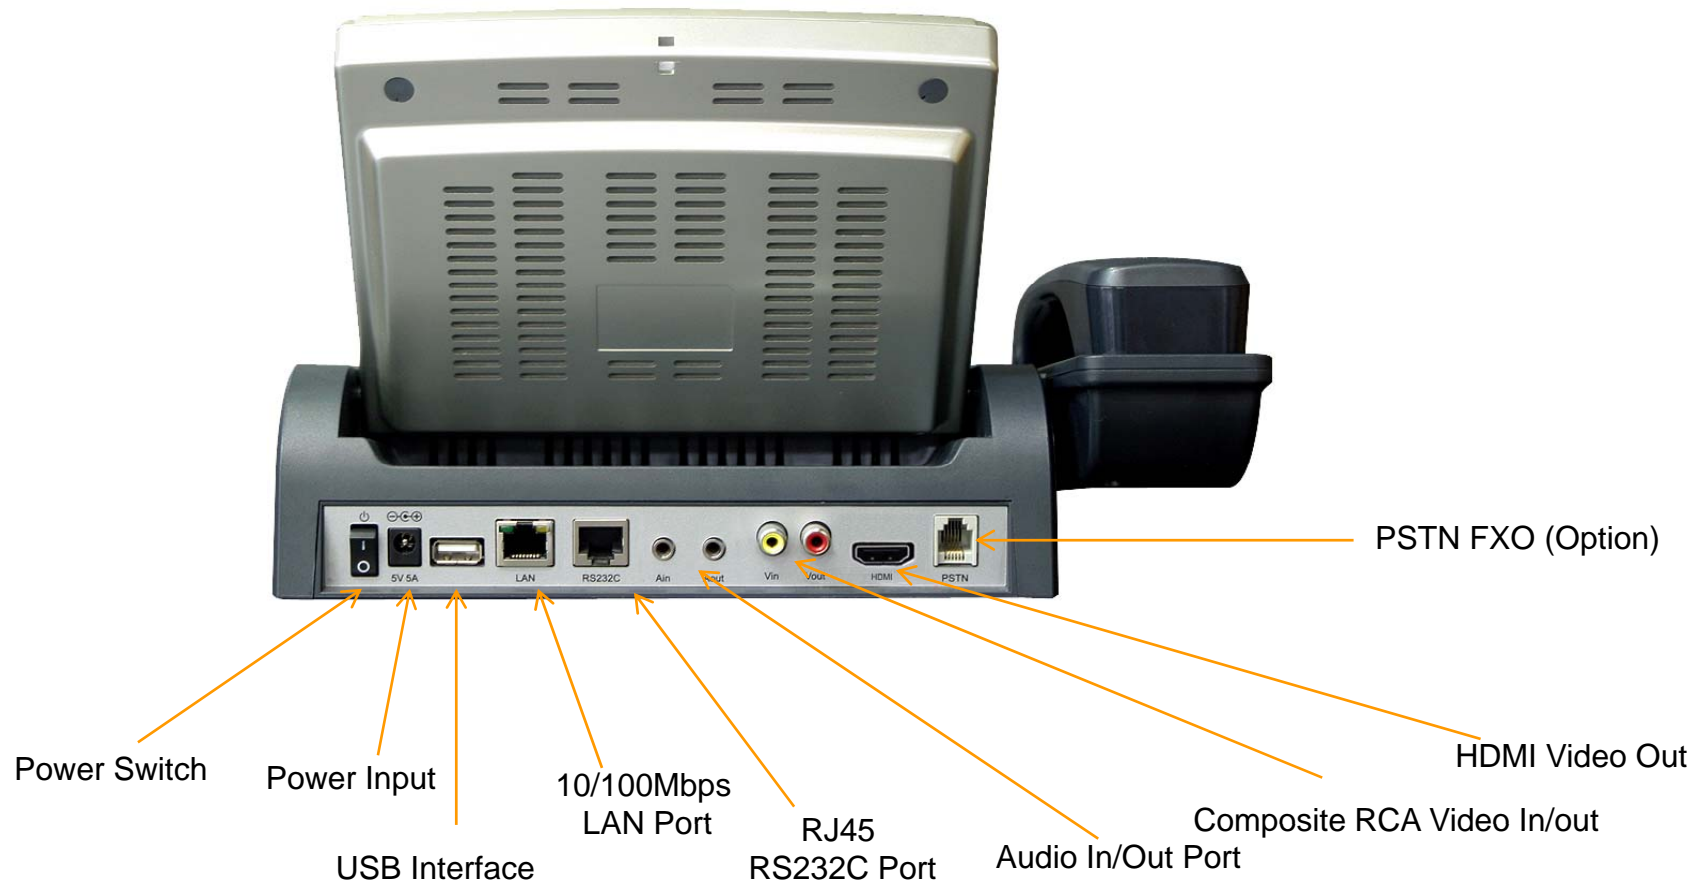

하드웨어 상세사양

High-end
DSP