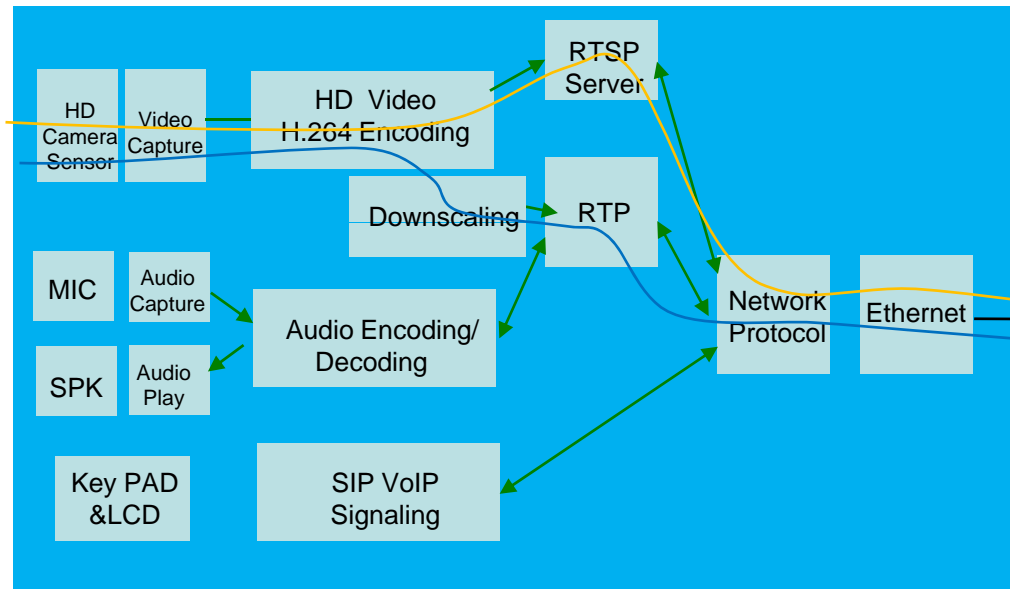

하드웨어 상세사양

High-end
DSP

- 프로그래머블 비디오 DSP 하드웨어 아키텍처
- 비디오 입력 인터페이스
 - RCA 비디오 입력
- 비디오 출력 인터페이스
 - RCA 비디오 출력, **HDMI 비디오 출력**
- 오디오/음성 인터페이스
 - 스테레오 오디오 입출력 커넥터
- 네트워크 인터페이스
 - 1포트 10/100Mbps 고속 이더넷
 - 1포트 RS-232C 콘솔 인터페이스
 - 1포트 USB 인터페이스
- PSTN 인터페이스 (옵션)
 - 1포트 FXO(RJ11) 인터페이스 (옵션)
- 전원
 - 외부 전원 어댑터
 - PoE (Power over Ethernet) : 옵션

하드웨어 상세사양

High-end
DSP

하드웨어 상세사양

High-end
DSP

하드웨어 상세사양

High-end
DSP

응용서비스 다이어그램

CCTV NVR 상호 연동 기능 리스트

RTSP 프로토콜을 통한 상시 모니터링

RTSP/RTP 비디오 서비스 블록 다이어그램

AP-VAC70
HD IP 비디오 도어폰

CCTV 카메라 연동 기능 구성도: IP 카메라 PTZ

메시지 정의

- IP 비디오 도어폰 호 시작
 - PUSH Event 메시지 (AP-ACS1000 → CCTV NVR 전송)
 - PRESET Event 메시지 (S1 NVR 에서 IP 카메라 Preset 도어폰 위치로 이동)
- IP 비디오 도어폰 호 해제
 - RELEASE Event 메시지 (AP-ACS1000 → CCTV NVR 전송)
 - PRESET Event 메시지 (CCTV NVR 에서 IP 카메라 원래 설정 모드로 이동)