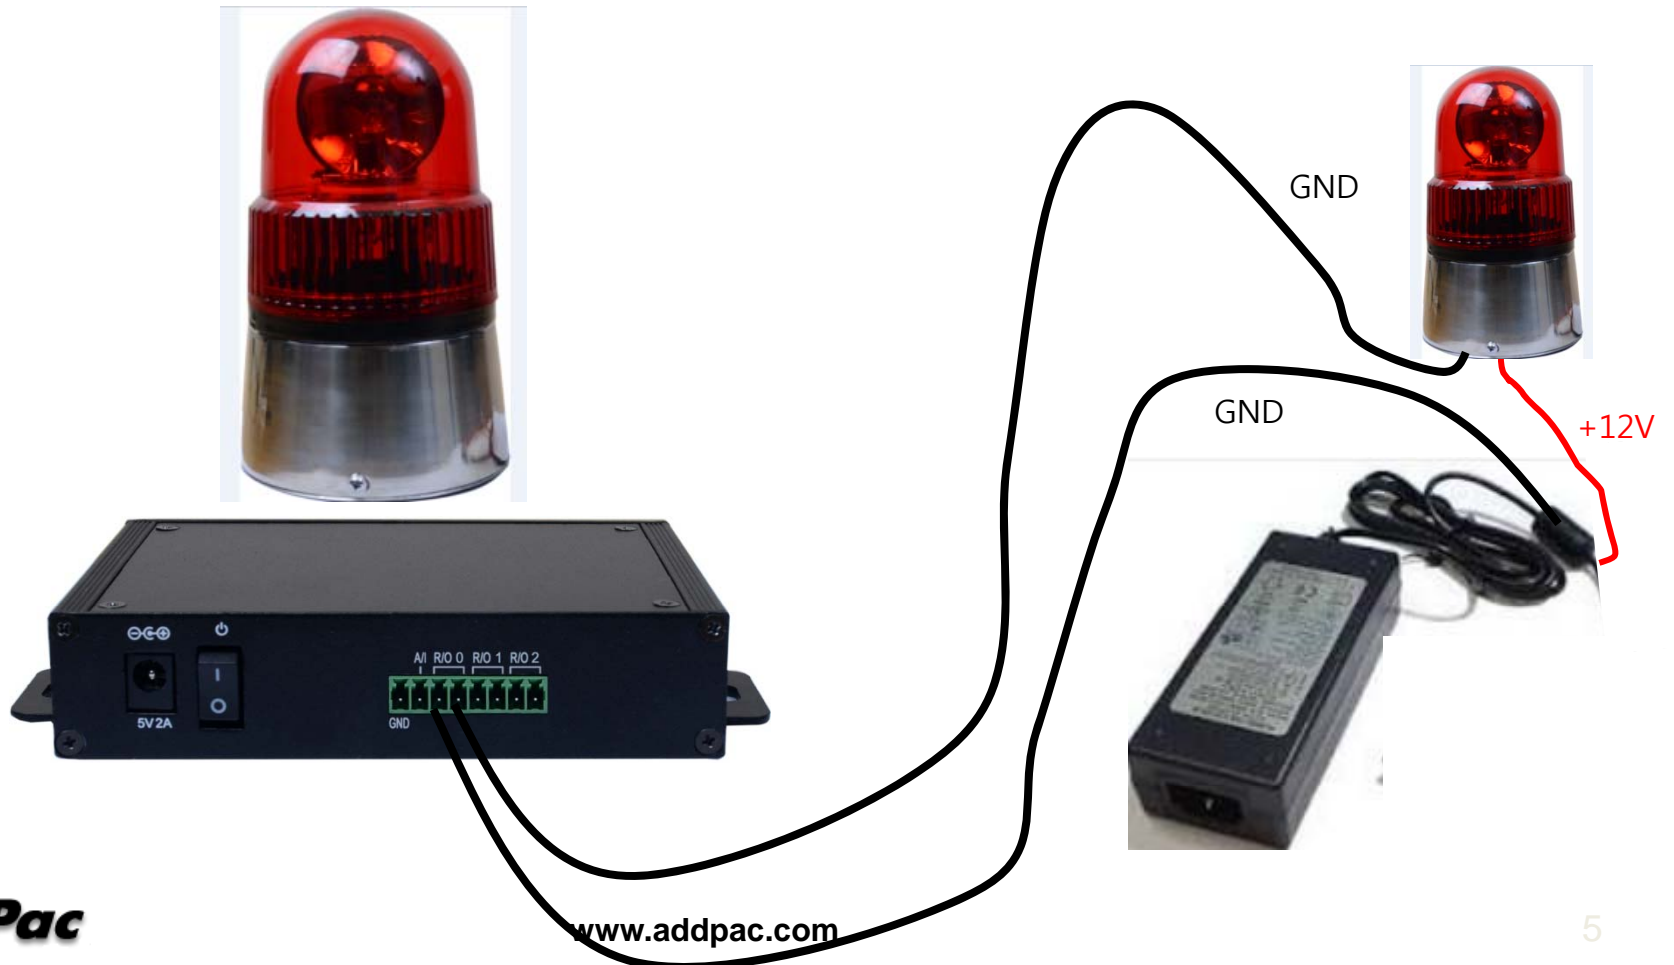

## 이엠락 전원 On/Off 시험

AP-EIG100 Relay 단자 On/Off 제어

=> 이엠락에 공급하는 전원을 직접 On/Off

# EM Lock Control

이옴락에서 제공하는 Relay 단자 On/Off 시험  
AP-EIG100 Relay 단자 On/Off 제어  
=> 이옴락에 제공하는 Relay 단자를 On/Off

**AddPac** 이옴락에서 제공하는 Relay 단자를 AP-EIG100 Relay 단자와 연결

# Siren Control

경광등 제어  
AP-EIG100 Relay 단자에 연결해서 On/Off 반복시험