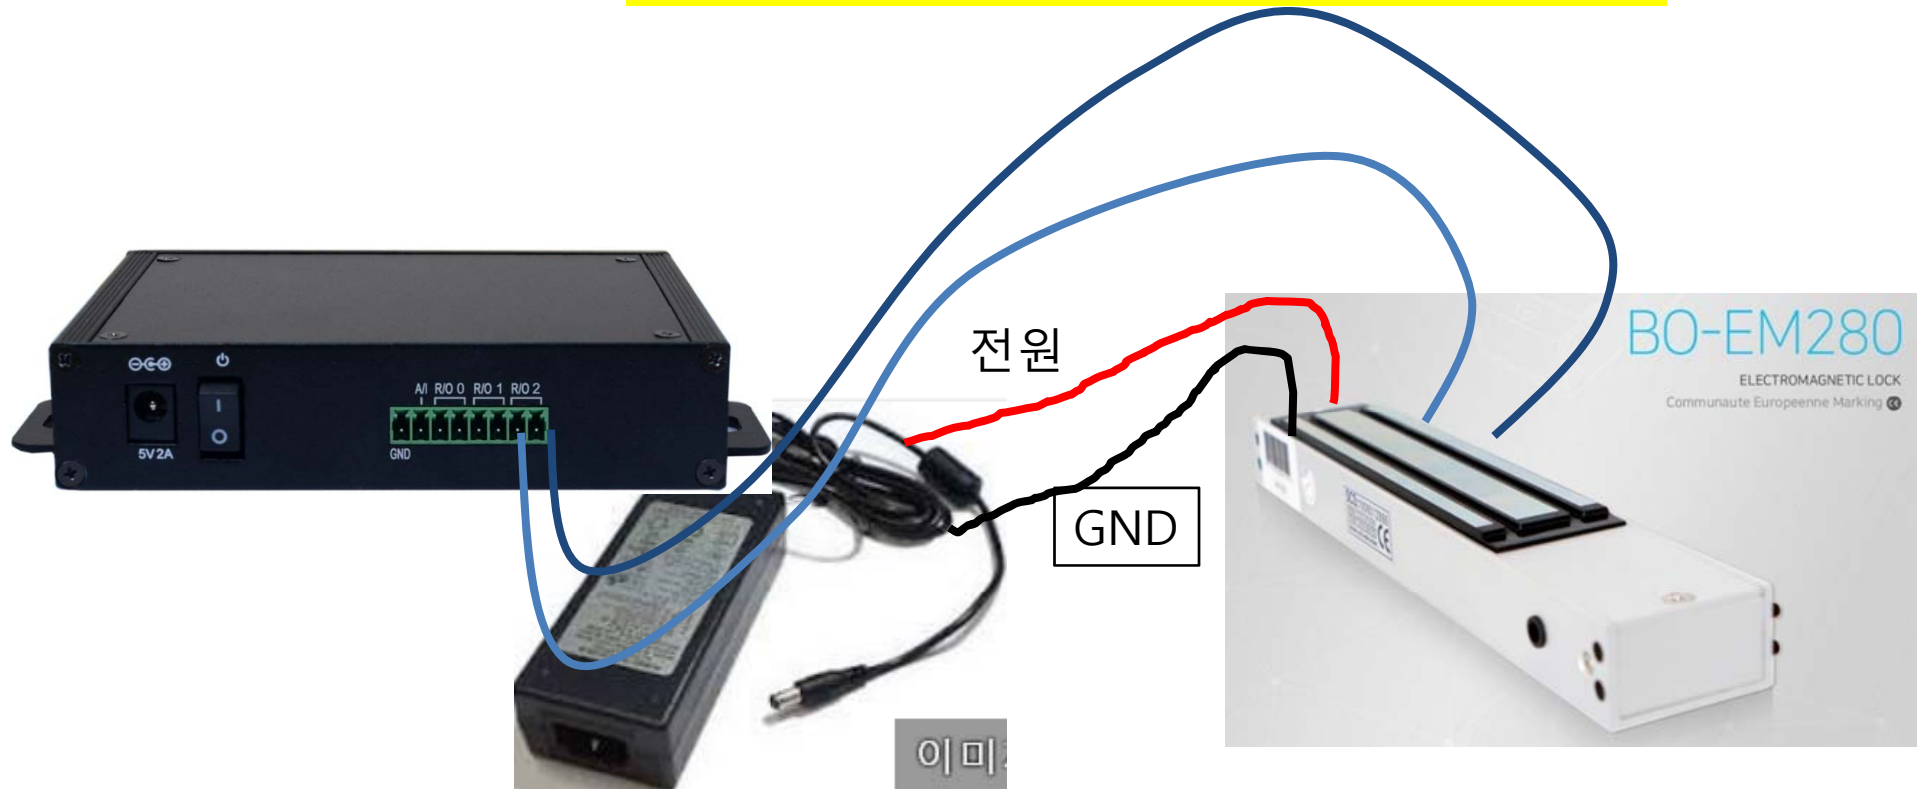

## 이엠락 전원 On/Off 시험

AP-EIG100 Relay 단자 On/Off 제어

=> 이엠락에 공급하는 전원을 직접 On/Off

# EM Lock Control

이옴락에서 제공하는 Relay 단자 On/Off 시험  
AP-EIG100 Relay 단자 On/Off 제어  
=> 이옴락에 제공하는 Relay 단자를 On/Off

**AddPac** 이옴락에서 제공하는 Relay 단자를 AP-EIG100 Relay 단자와 연결

# Siren Control

경광등 제어  
AP-EIG100 Relay 단자에 연결해서 On/Off 반복시험