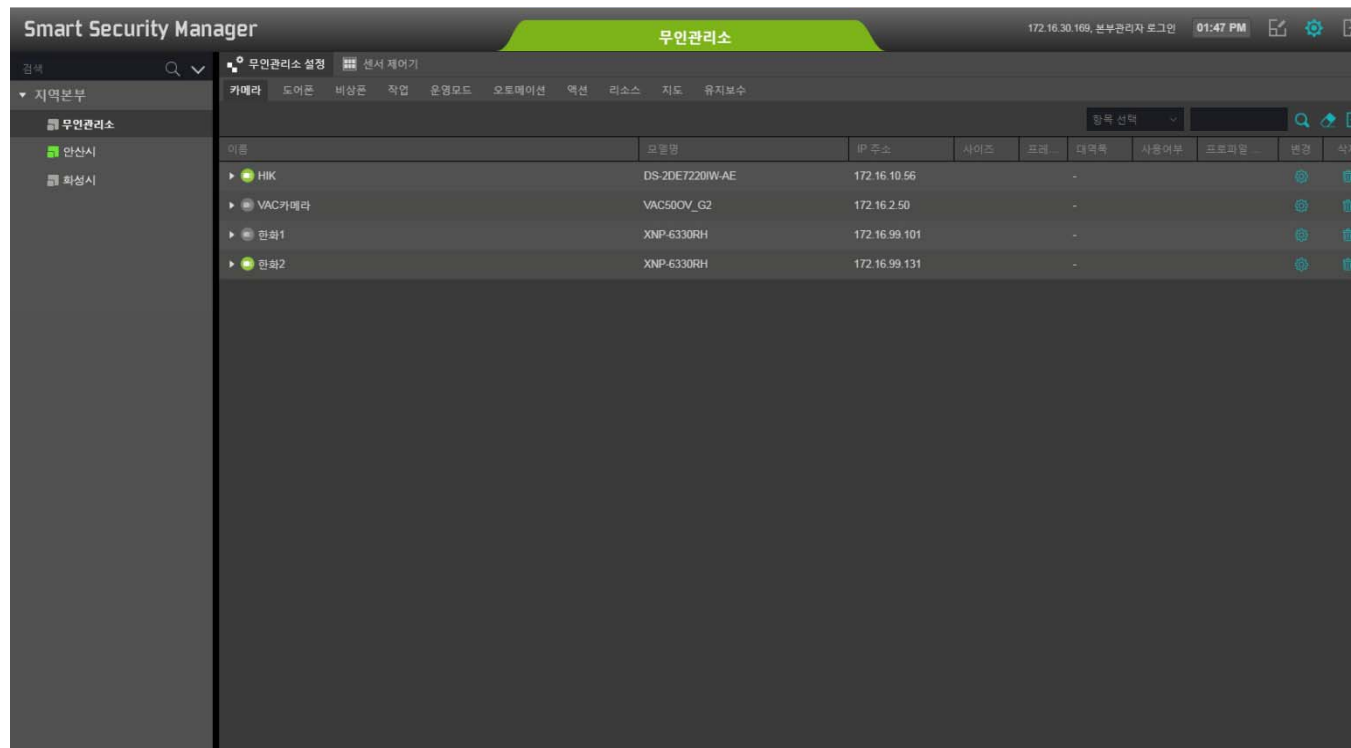

Unmanned Security Zone Setup (Operation List)

The screenshot displays the 'Smart Security Manager' interface. At the top, the title 'Smart Security Manager' is on the left, and '지역본부' (Regional Office) is in the center. On the right, it shows the IP '172.16.30.169', the user '본부관리자 로그인', and the time '01:45 PM'. Below the title bar, there are navigation icons for '상황판' (Dashboard), '무인관리소' (Unmanned Control Room), '장치' (Devices), '알림 243' (Alerts 243), '작업' (Jobs), and '이력' (History). A table below shows the operation list:

일련	이름	형식	무인관리소 유형	무인관리소	마지막 수행 시간
1	▶ 전체 무인관리소 무장	운영모드	수원시	수원시	2017-09-07 14:45:36
2	▶ 전체 무인관리소 무장 해제	운영모드	수원시		2017-09-07 16:43:55

Unmanned Security Zone Setup (Operation List Pop-Up Window)

The screenshot displays the Smart Security Manager interface. At the top, the title bar reads "Smart Security Manager" and "지역본부". The main content area shows a table with two rows of operations. A pop-up window titled "완료" (Complete) is centered on the screen, displaying the message: "작업을 수행하였습니다. 전체 무인관리소 1 (성공:1, 실패:0)" (Completed the operation. All unmanned control stations 1 (Success:1, Failure:0)).

일련	이름	형식	무인관리소 유형	무인관리소	마지막 수행 시간
1	▶ 전체 무인관리소 무정	운영모드	수원시	수원시	2017-09-07 14:45:36
2	▶ 전체 무인관리소 무정 해제	운영모드	수원시		2017-09-07 16:43:55

완료

작업을 수행하였습니다.
전체 무인관리소 1 (성공:1, 실패:0)

확인

Unmanned Security Zone Setup (Map Configuration)

Unmanned Security Zone Setup (Map Configuration : Fence Drawing)

Unmanned Security Zone Setup (Map Configuration : Fence Registration)

Unmanned Security Zone Setup (IP Camera Registration)

Alarm UI

Alarm UI Examples