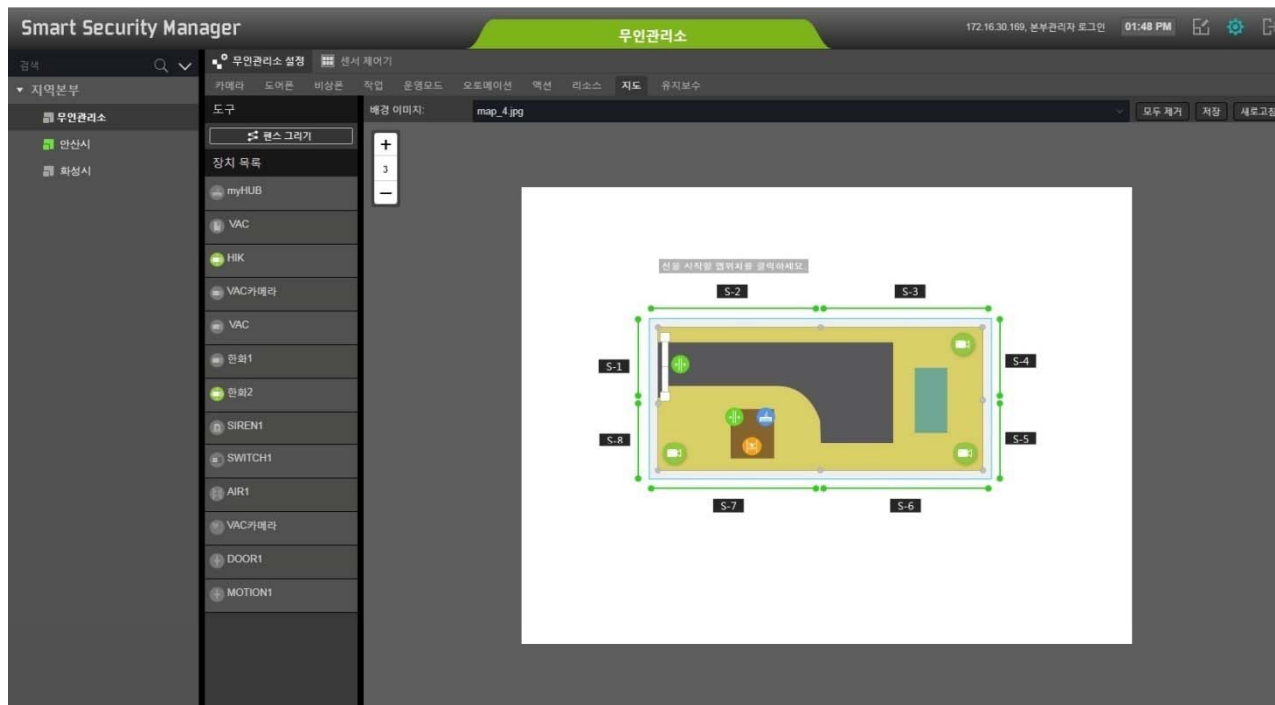

Unmanned Security Zone Setup (Operation List)

The screenshot displays the 'Smart Security Manager' interface. At the top, the title 'Smart Security Manager' is on the left, and '지역본부' (Regional Office) is in the center. On the right, it shows the IP '172.16.30.169', the user '본부관리자 로그인', and the time '01:45 PM'. Below the title bar, there are navigation icons for '상황판' (Dashboard), '무인관리소' (Unmanned Control Room), '장치' (Devices), '알림 243' (Alerts 243), '작업' (Jobs), and '이력' (History). A table below shows the operation list:

일련	이름	형식	무인관리소 유형	무인관리소	마지막 수행 시간
1	▶ 전체 무인관리소 무장	운영모드	수원시	수원시	2017-09-07 14:45:36
2	▶ 전체 무인관리소 무장 해제	운영모드	수원시		2017-09-07 16:43:55

Unmanned Security Zone Setup (Operation List Pop-Up Window)

The screenshot displays the Smart Security Manager interface. At the top, the title bar reads "Smart Security Manager" and "지역본부". The main content area shows a table with two rows of operations. A pop-up window titled "완료" (Complete) is centered on the screen, displaying the message: "작업을 수행하였습니다. 전체 무인관리소 1 (성공:1, 실패:0)" (Completed the operation. All unmanned control stations 1 (Success:1, Failure:0)).

일련	이름	형식	무인관리소 유형	무인관리소	마지막 수행 시간
1	▶ 전체 무인관리소 무정	운영모드	수원시	수원시	2017-09-07 14:45:36
2	▶ 전체 무인관리소 무정 해제	운영모드	수원시		2017-09-07 16:43:55

완료

작업을 수행하였습니다.
전체 무인관리소 1 (성공:1, 실패:0)

확인

Unmanned Security Zone Setup (Map Configuration)

Unmanned Security Zone Setup (Map Configuration : Fence Drawing)

Unmanned Security Zone Setup (Map Configuration : Fence Registration)

Unmanned Security Zone Setup (IP Camera Registration)

Alarm UI

Alarm UI Examples