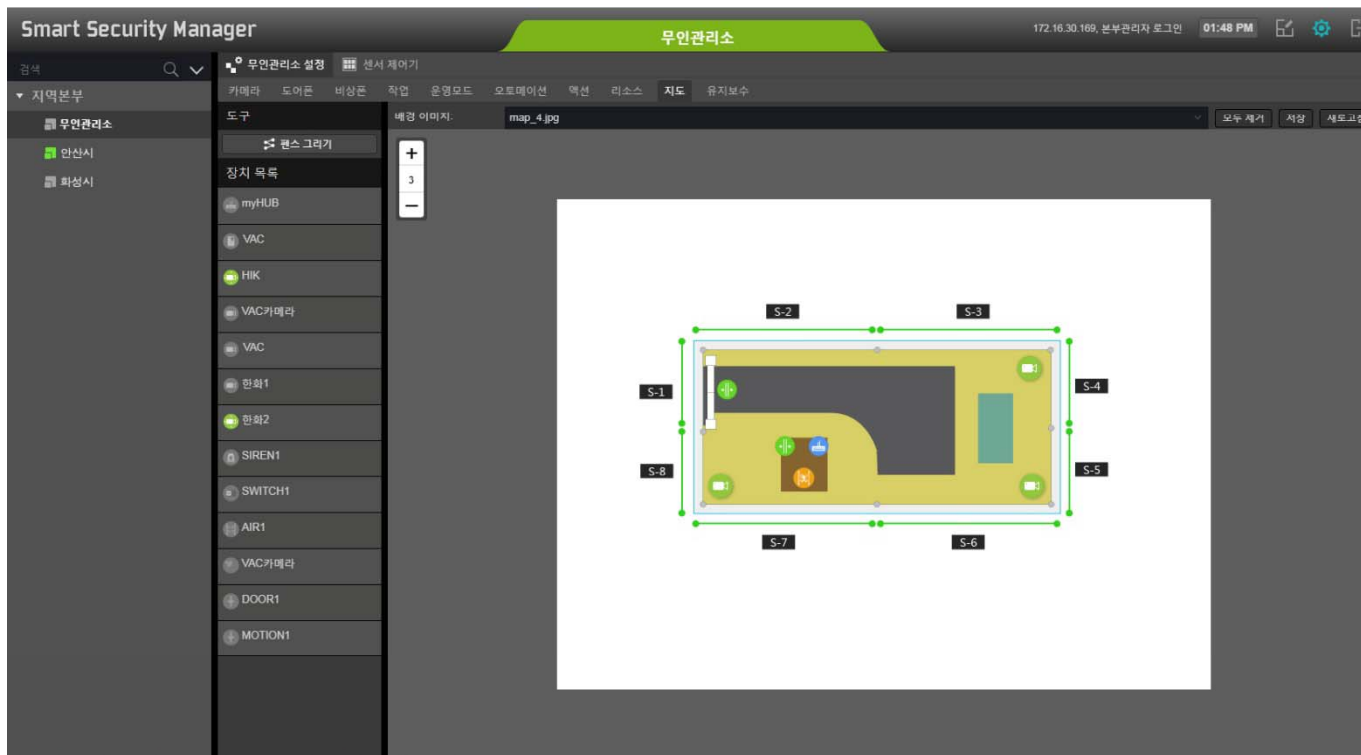

Unmanned Security Zone Setup (Operation List)

The screenshot displays the 'Smart Security Manager' interface. At the top, the title 'Smart Security Manager' is on the left, and '지역본부' (Regional Office) is in the center. On the right, it shows the IP '172.16.30.169', the user '본부관리자 로그인', and the time '01:45 PM'. Below the title bar, there are navigation icons for '상황판' (Dashboard), '무인관리소' (Unmanned Control Room), '장치' (Devices), '알림 243' (Alerts 243), '작업' (Jobs), and '이력' (History). A table below shows the operation list:

일련	이름	형식	무인관리소 유형	무인관리소	마지막 수행 시간
1	▶ 전체 무인관리소 무장	운영모드	수원시	수원시	2017-09-07 14:45:36
2	▶ 전체 무인관리소 무장 해제	운영모드	수원시		2017-09-07 16:43:55

Unmanned Security Zone Setup (Operation List Pop-Up Window)

The screenshot displays the Smart Security Manager interface. At the top, the title bar reads "Smart Security Manager" and "지역본부". The main content area shows a table with two rows of operations. A pop-up window titled "완료" (Complete) is centered on the screen, displaying the message: "작업을 수행하였습니다. 전체 무인관리소 1 (성공:1, 실패:0)" (Completed the operation. All unmanned control stations 1 (Success:1, Failure:0)).

일련	이름	형식	무인관리소 유형	무인관리소	마지막 수행 시간
1	▶ 전체 무인관리소 무정	운영모드	수원시	수원시	2017-09-07 14:45:36
2	▶ 전체 무인관리소 무정 해제	운영모드	수원시		2017-09-07 16:43:55

완료

작업을 수행하였습니다.
전체 무인관리소 1 (성공:1, 실패:0)

확인

Unmanned Security Zone Setup (Map Configuration)

Unmanned Security Zone Setup (Map Configuration : Fence Drawing)

Unmanned Security Zone Setup (Map Configuration : Fence Registration)

Unmanned Security Zone Setup (IP Camera Registration)

Alarm UI

Alarm UI Examples