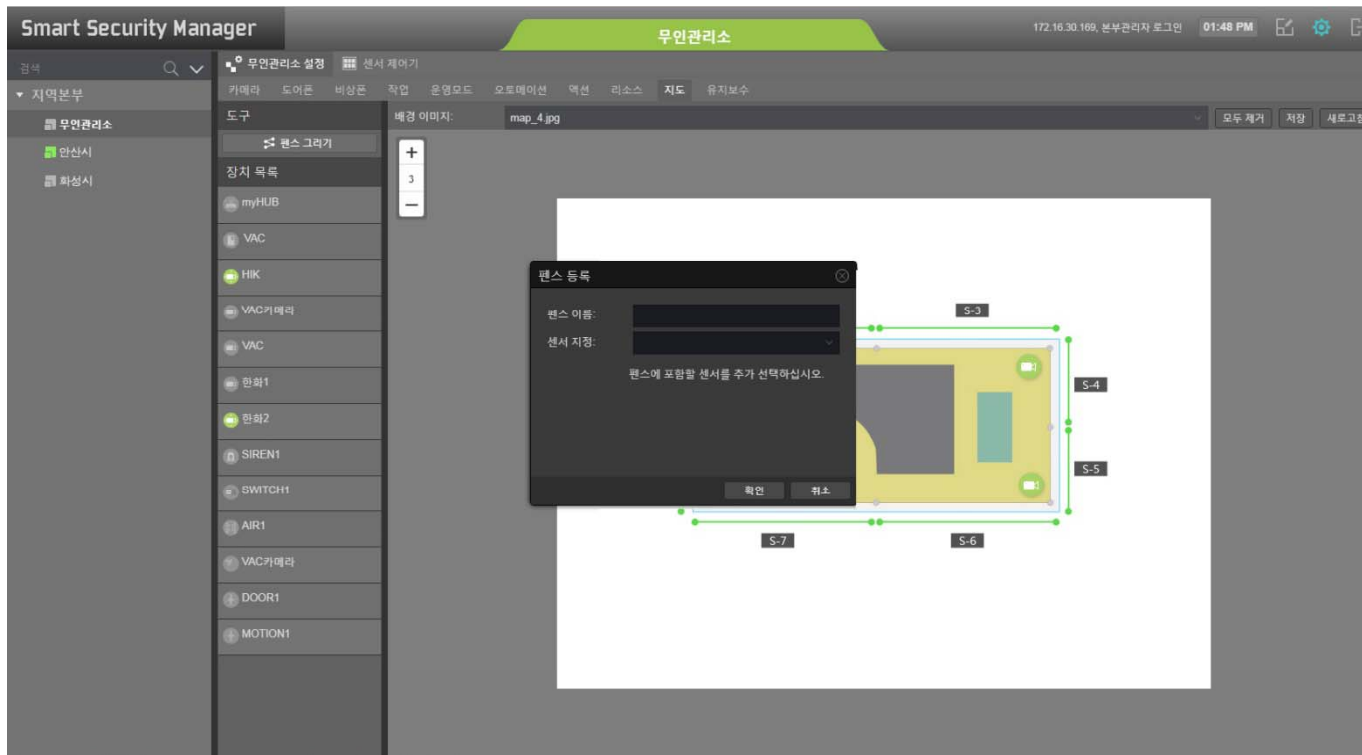

Unmanned Security Zone Setup (Operation List)

The screenshot displays the 'Smart Security Manager' interface. At the top, the title 'Smart Security Manager' is on the left, and '지역본부' (Regional Office) is in the center. On the right, it shows the IP '172.16.30.169', the user '본부관리자 로그인', and the time '01:45 PM'. Below the title bar, there are navigation icons for '상황판' (Dashboard), '무인관리소' (Unmanned Control Room), '장치' (Devices), '알림 243' (Alerts 243), '작업' (Jobs), and '이력' (History). A table below shows the operation list:

일련	이름	형식	무인관리소 유형	무인관리소	마지막 수행 시간
1	▶ 전체 무인관리소 무장	운영모드	수원시	수원시	2017-09-07 14:45:36
2	▶ 전체 무인관리소 무장 해제	운영모드	수원시		2017-09-07 16:43:55

Unmanned Security Zone Setup (Operation List Pop-Up Window)

The screenshot displays the Smart Security Manager interface. At the top, the title bar reads "Smart Security Manager" and "지역본부". The main content area shows a table with two rows of operations. A pop-up window titled "완료" (Complete) is centered on the screen, displaying the message: "작업을 수행하였습니다. 전체 무인관리소 1 (성공:1, 실패:0)" (Completed the operation. All unmanned control stations 1 (Success:1, Failure:0)).

일련	이름	형식	무인관리소 유형	무인관리소	마지막 수행 시간
1	▶ 전체 무인관리소 무정	운영모드	수원시	수원시	2017-09-07 14:45:36
2	▶ 전체 무인관리소 무정 해제	운영모드	수원시		2017-09-07 16:43:55

완료

작업을 수행하였습니다.
전체 무인관리소 1 (성공:1, 실패:0)

확인

Unmanned Security Zone Setup (Map Configuration)

Unmanned Security Zone Setup (Map Configuration : Fence Drawing)

Unmanned Security Zone Setup (Map Configuration : Fence Registration)

Unmanned Security Zone Setup (IP Camera Registration)

Alarm UI

Alarm UI Examples