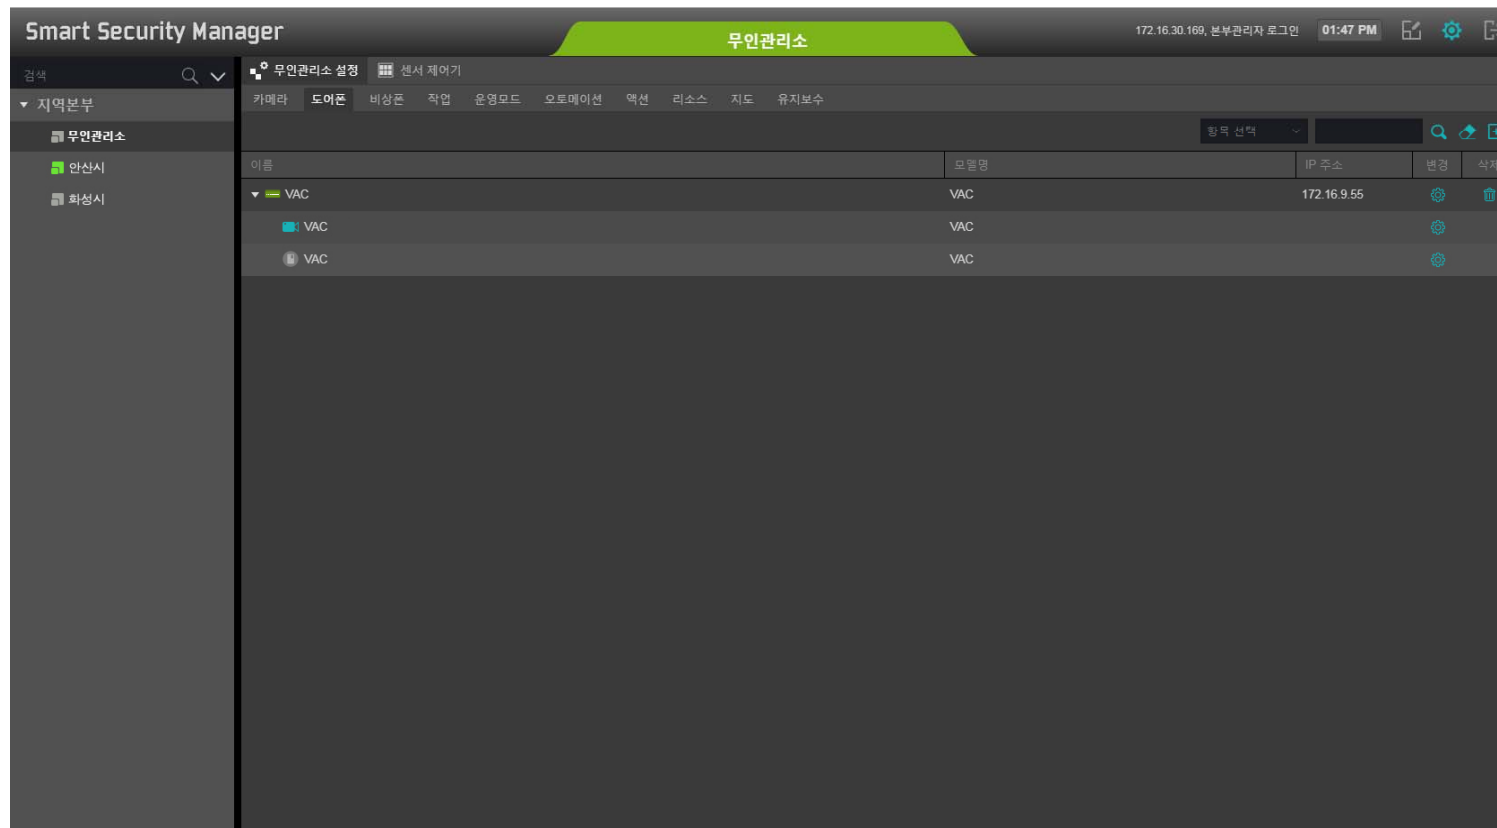

방송

등록된 방송그룹이 없습니다.

감지기

AIR1 DOOR1 MOTION1 VAC카메라

Unmanned Security Zone Setup

Unmanned Security Zone Setup UI Examples

- Unmanned Security Zone Setup
- IP Video Door Phone Setup
- Resource (Image, Media File) Setup
- IP Emergency Phone Setup
- Action Define at Event
- Automation Define at Event (Ex : Automatic Announcement)
- Security Arm Mode Define
- Data Backup
- Operation Setup
- MAP Setup
- IP Camera Registration

Unmanned Security Zone Setup

Smart Security Manager

지역본부

172.16.30.169, 본부관리자 로그인 01:43 PM

상황판 무인관리소 장치 알람 241 작업 이력

검색

이름	그룹	지정분배서버	장치			알람			모드		보기
			카메라	허브	센서	출입	침입	시스템	보안 ...	운영 모드	
1 군산무인관리소	-	분배서버2	-	-	-	-	-	60	-	-	🔍
2 수원시	-	내부 분배서버	0/1	0/2	0/3	-	-	12	🔒	🟢	🔍
3 역삼동 사거리	-	내부 분배서버	-	-	-	-	-	15	-	-	🔍

페이지 1 / 1 전체: 3

Unmanned Security Zone Setup (IP Video Door Phone)

Unmanned Security Zone Setup (Resource : Image, Media)

The screenshot displays the 'Smart Security Manager' interface. The main title is '무인관리소' (Unmanned Security Zone). The left sidebar shows a navigation menu with '지역본부' (Regional Office) expanded, containing '무인관리소' (Unmanned Security Zone), '안산시' (Ansan City), and '화성시' (Hwaseong City). The main content area is titled '무인관리소 설정' (Unmanned Security Zone Settings) and includes a '리소스' (Resource) tab. Below this, there is a message: '무인관리소에 적용할 하나 또는 이상의 리소스를 정의합니다.' (Define one or more resources to be applied to the Unmanned Security Zone). A table lists the resources: