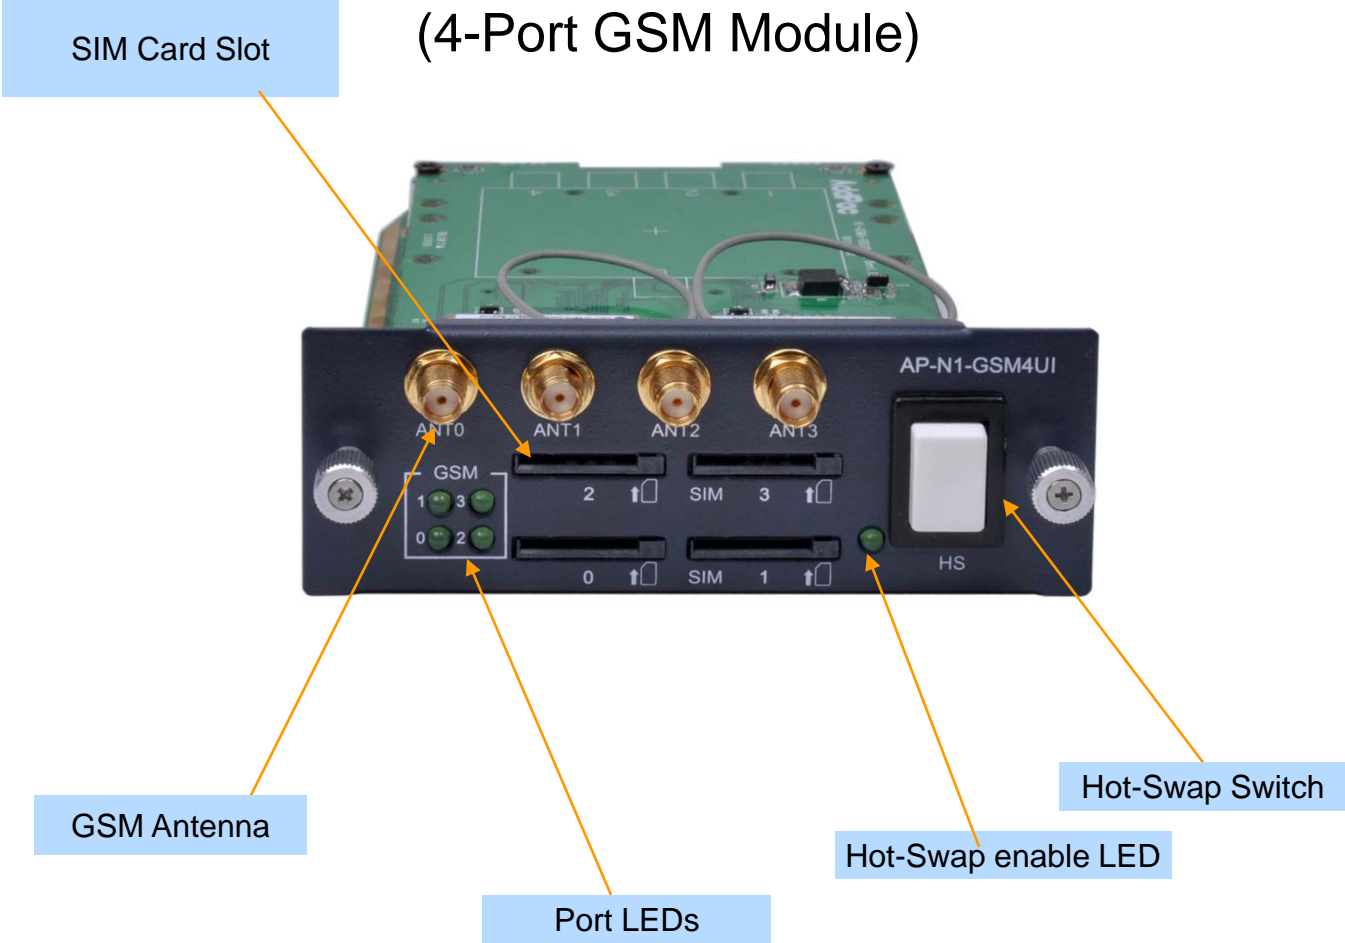

4-Channel New GSM Module (Four(4) Antenna)

AP-N1-GSM4UI (4-Port GSM Module)