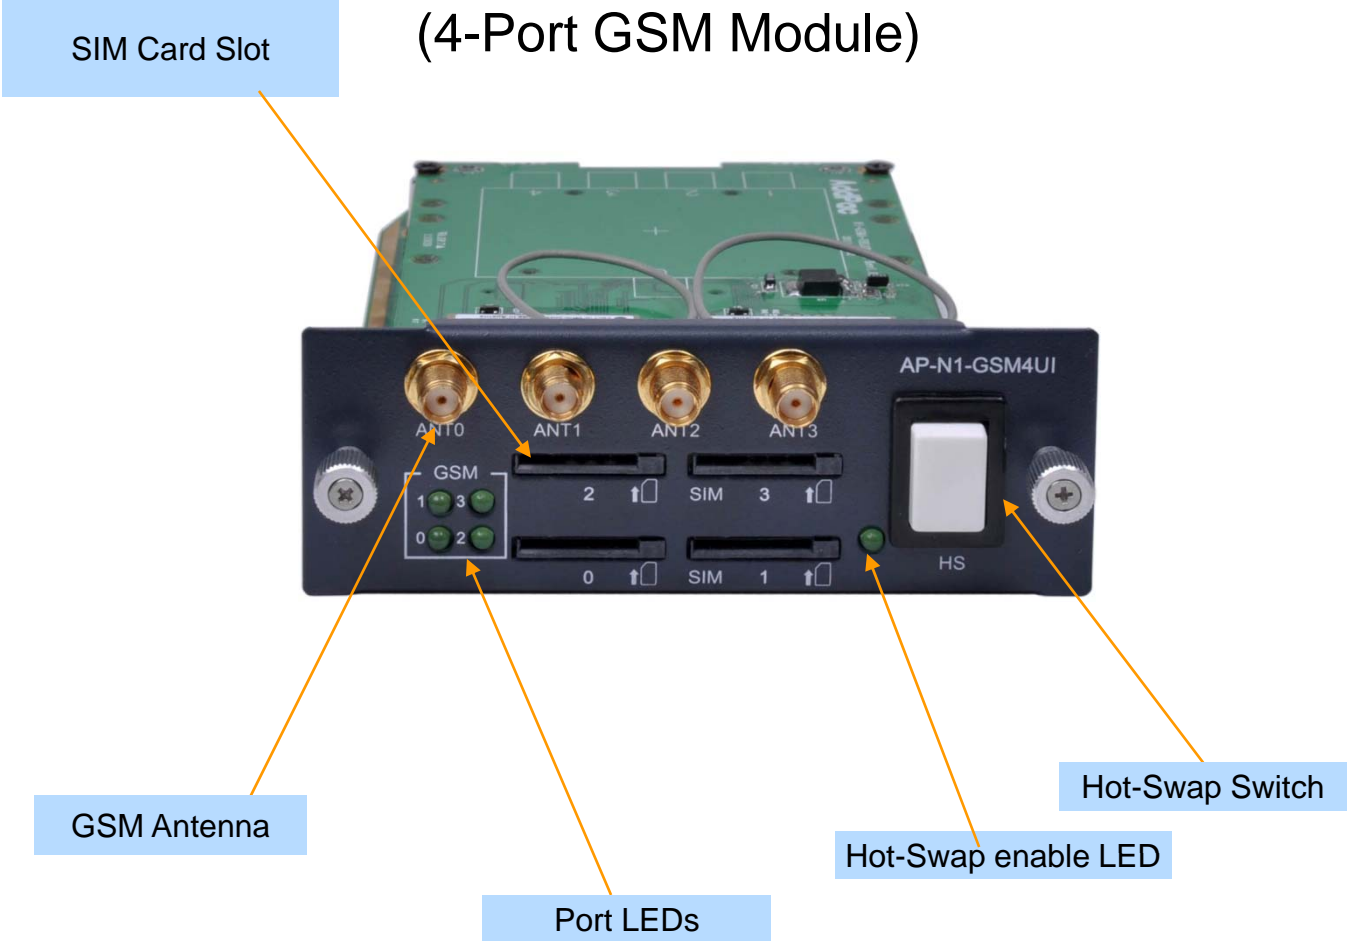

GSM & VoIP N1 Modules

High-end
DSP

AP-N1-GSM4 (4-Port GSM Module)

GSM & VoIP N1 Modules

High-end
DSP

AP-N1-1E1 (1-Port Digital E1/T1 Module)

GSM & VoIP N1 Modules

High-end
DSP

AP-N1-FXS8 (8-Port FXS VoIP Module)

GSM & VoIP N1 Modules

High-end
DSP

AP-N1-FXO8
(8-Port FXO VoIP Module)

GSM & VoIP N1 Modules

High-end
DSP

AP-N1-FXS4O4 (4-Port FXS & 4-Port FXO VoIP Module)

New GSM Modules for GSM N1 Platform

4-Channel New GSM Module(One(1) Antenna)

AP-N1-GSM4U (4-Port GSM Module)

4-Channel New GSM Module (Four(4) Antenna)

AP-N1-GSM4UI (4-Port GSM Module)

4-Channel GSM Module (Four(4) Antenna)

AP-N1-GSM4I (4-Port GSM Module)