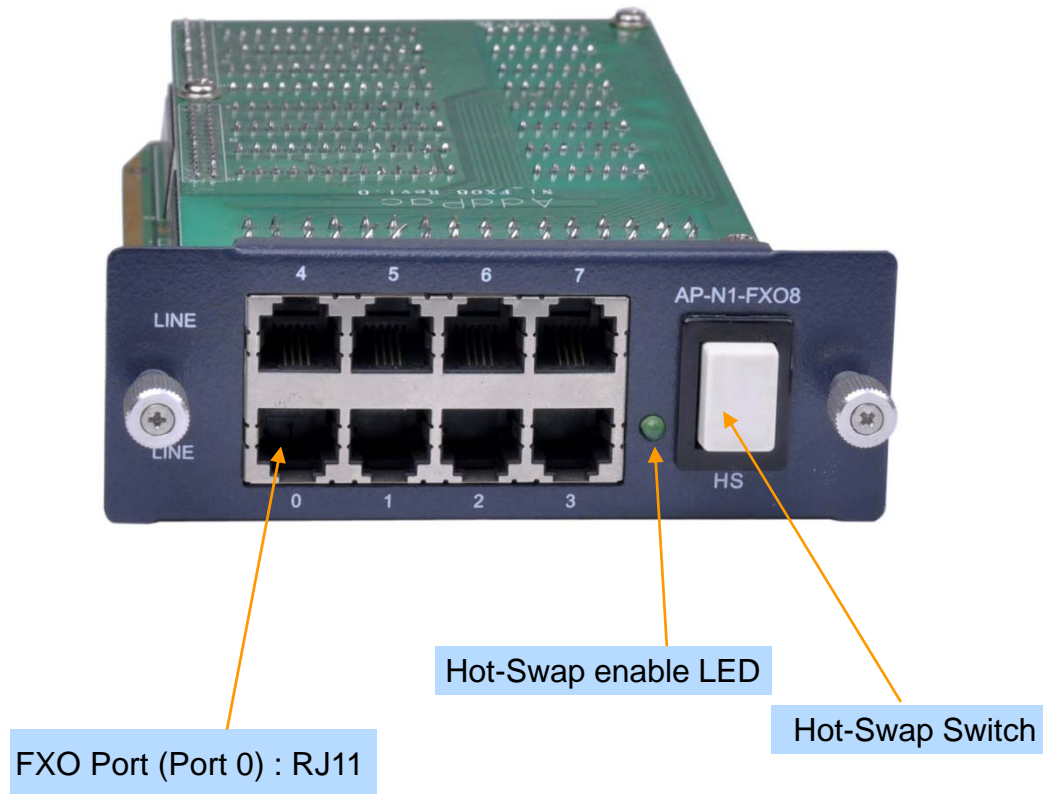

GSM & VoIP Modules for GSM N1 Platform

GSM & VoIP N1 Modules

AP-N1-GSM4 4-Port GSM Module

AP-N1-FXS8 8-Port FXS Module

AP-N1-FXO8 8-Port FXO Module

AP-N1-FXS4O4 4-Port FXS&4-Port FXO Module

AP-N1-E1 1-Port Digital E1/T1 Module

GSM & VoIP N1 Modules

High-end
DSP

AP-N1-GSM4 (4-Port GSM Module)

GSM & VoIP N1 Modules

High-end
DSP

AP-N1-1E1 (1-Port Digital E1/T1 Module)

GSM & VoIP N1 Modules

High-end
DSP

AP-N1-FXS8 (8-Port FXS VoIP Module)

GSM & VoIP N1 Modules

High-end
DSP

AP-N1-FXO8
(8-Port FXO VoIP Module)

GSM & VoIP N1 Modules

High-end
DSP

AP-N1-FXS4O4 (4-Port FXS & 4-Port FXO VoIP Module)

New GSM Modules for GSM N1 Platform