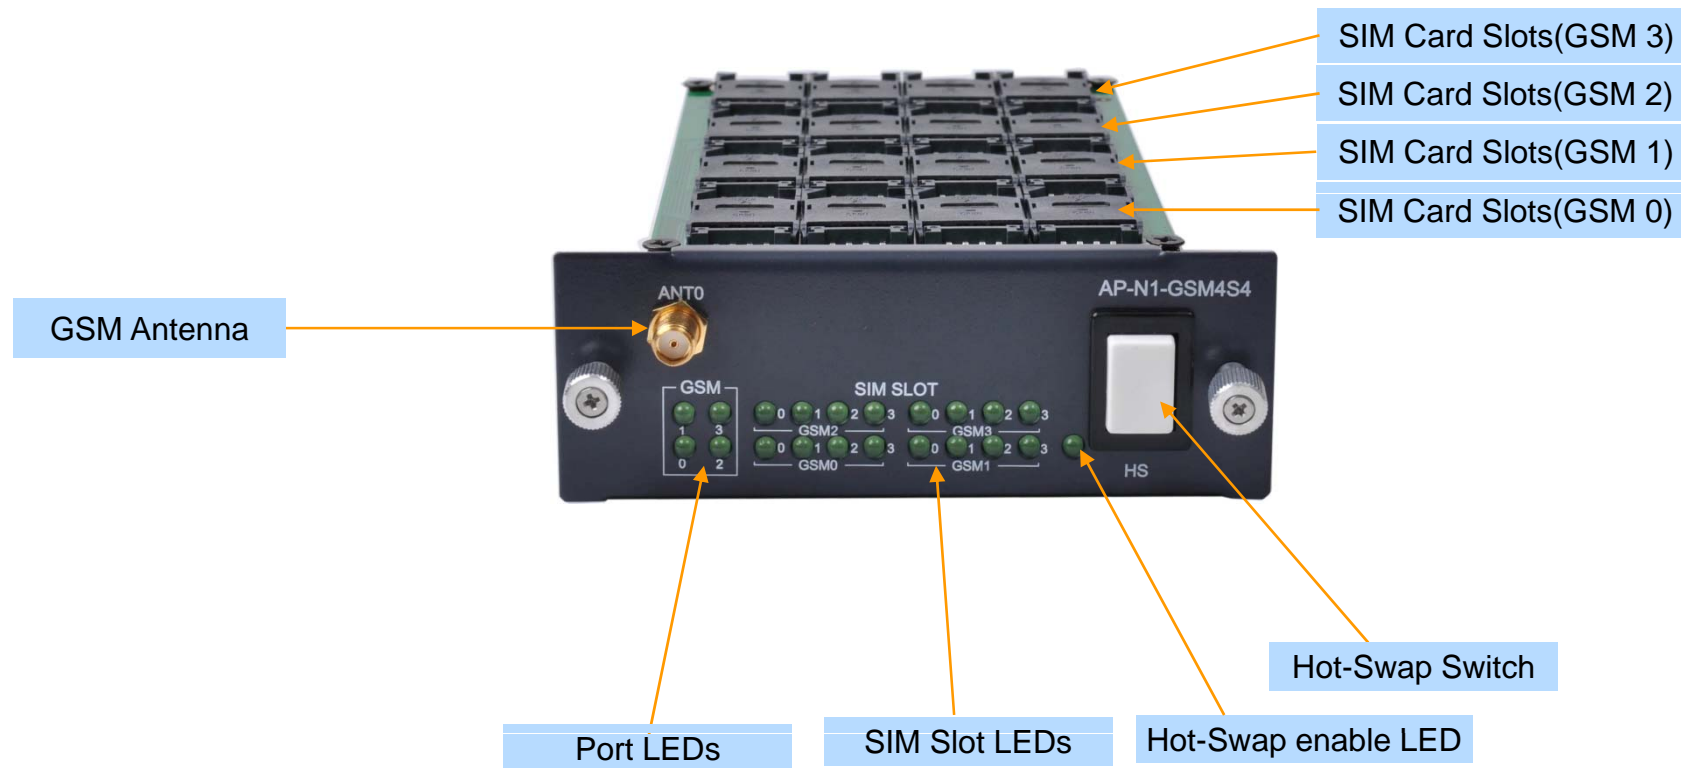

GSM & VoIP Modules for GSM N1 Platform

GSM & VoIP N1 Modules

AP-N1-GSM4 4-Port GSM Module

AP-N1-FXS8 8-Port FXS Module

AP-N1-FXO8 8-Port FXO Module

AP-N1-FXS4O4 4-Port FXS&4-Port FXO Module

AP-N1-E1 1-Port Digital E1/T1 Module

GSM & VoIP N1 Modules

AP-N1-GSM4U 4-Port GSM Module

AP-N1-GSM4UI 4-Port GSM Module
(Individual Antenna)

AP-N1-GSM2S4 2-Port GSM Module,
4 SIM Slot Per Port

AP-N1-GSM4S4 4-Port GSM Module,
4 SIM Slot Per Port

Four(4) SIM Card Slots/GSM Port

AP-N1-GSM4S4
(4-Port GSM Module, 4 SIM Card Slots per GSM Port)

Thank you!

AddPac Technology Co., Ltd.
Sales and Marketing

Phone +82.2.568.3848 (KOREA)

FAX +82.2.568.3847 (KOREA)